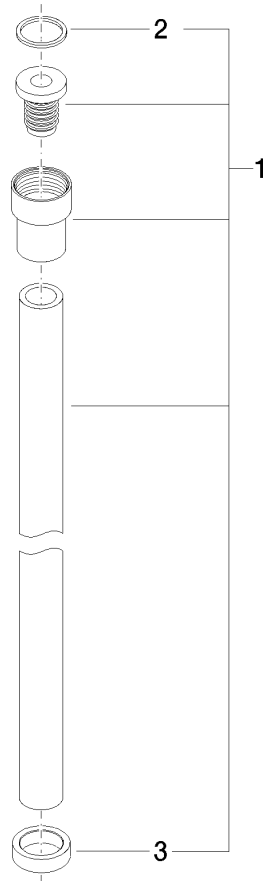

**WATER TUBE WATER TUBE manguera Kneipp negro 2000 mm - Dark  
Chrome**

28 286 979

- Boquilla de manguera con casquillo M33
- Con aro de soporte

	Dark Chrome	28 286 979-19
	Cromo	28 286 979-00
	Platino cepillado	28 286 979-06
	Platino	28 286 979-08
	Latón cepillado (Oro 23k)	28 286 979-28
	Negro mate	28 286 979-33
	Champagne cepillado (Oro 22k)	28 286 979-46
	Champagne (Oro 22k)	28 286 979-47
	Cromo cepillado	28 286 979-93
	Dark Platinum cepillado	28 286 979-99

# WATER TUBE WATER TUBE manguera Kneipp negro 2000 mm - Dark Chrome

28 286 979  
mm [inches]

## Diagrama de flujo

# WATER TUBE WATER TUBE manguera Kneipp negro 2000 mm - Dark Chrome

28 286 979

Piezas para otros acabados pueden encontrarse aquí: Cromo

WATER TUBE WATER TUBE manguera Kneipp negro 2000 mm - Dark  
Chrome