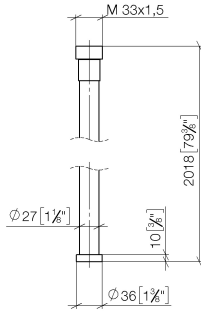

**WATER TUBE WATER TUBE manguera Kneipp negro 2000 mm - Dark  
Chrome**

28 286 979

- Boquilla de manguera con casquillo M33
- Con aro de soporte

	Dark Chrome	28 286 979-19
	Cromo	28 286 979-00
	Platino cepillado	28 286 979-06
	Platino	28 286 979-08
	Latón cepillado (Oro 23k)	28 286 979-28
	Negro mate	28 286 979-33
	Champagne cepillado (Oro 22k)	28 286 979-46
	Champagne (Oro 22k)	28 286 979-47
	Cromo cepillado	28 286 979-93
	Dark Platinum cepillado	28 286 979-99

# WATER TUBE WATER TUBE manguera Kneipp negro 2000 mm - Dark Chrome

28 286 979  
mm [inches]