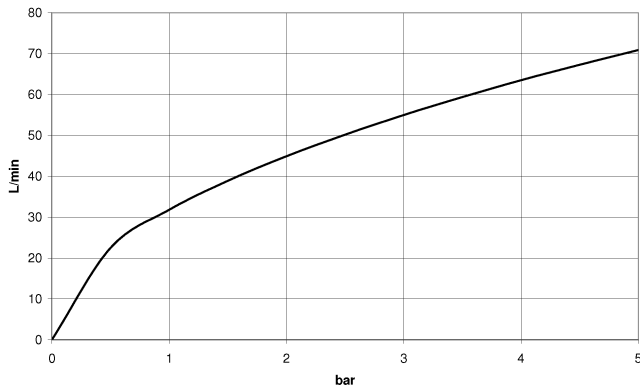

**WATER TUBE WATER TUBE manguera Kneipp negro 2000 mm - Dark  
Chrome**

28 286 979

- Boquilla de manguera con casquillo M33
- Con aro de soporte

	Dark Chrome	28 286 979-19
	Cromo	28 286 979-00
	Platino cepillado	28 286 979-06
	Platino	28 286 979-08
	Latón cepillado (Oro 23k)	28 286 979-28
	Negro mate	28 286 979-33
	Champagne cepillado (Oro 22k)	28 286 979-46
	Champagne (Oro 22k)	28 286 979-47
	Cromo cepillado	28 286 979-93
	Dark Platinum cepillado	28 286 979-99

# WATER TUBE WATER TUBE manguera Kneipp negro 2000 mm - Dark Chrome

28 286 979  
mm [inches]

## Diagrama de flujo