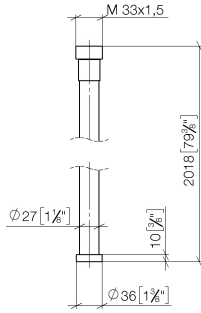

WATER TUBE WATER TUBE manguera Kneipp negro 2000 mm - Latón cepillado (Oro 23k)

28 286 979

- Boquilla de manguera con casquillo M33
- Con aro de soporte

	Latón cepillado (Oro 23k)	28 286 979-28
	Cromo	28 286 979-00
	Platino cepillado	28 286 979-06
	Platino	28 286 979-08
	Dark Chrome	28 286 979-19
	Negro mate	28 286 979-33
	Champagne cepillado (Oro 22k)	28 286 979-46
	Champagne (Oro 22k)	28 286 979-47
	Cromo cepillado	28 286 979-93
	Dark Platinum cepillado	28 286 979-99

WATER TUBE WATER TUBE manguera Kneipp negro 2000 mm - Latón cepillado (Oro 23k)

28 286 979
mm [inches]

Diagrama de flujo

WATER TUBE WATER TUBE manguera Kneipp negro 2000 mm - Latón cepillado (Oro 23k)

28 286 979

Piezas para otros acabados pueden encontrarse aquí: Cromo

WATER TUBE WATER TUBE manguera Kneipp negro 2000 mm - Latón
cepillado (Oro 23k)

28 286 979

Lista de piezas de recambios

N°	Número de artículo	Denominación	Cantidad de montaje	Plazo de entrega
	09 14 20 003 90	sello	2	2