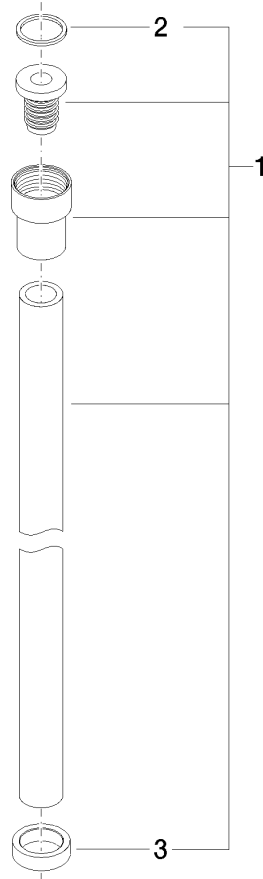

WATER TUBE WATER TUBE manguera Kneipp negro 2000 mm - Latón cepillado (Oro 23k)

28 286 979

- Boquilla de manguera con casquillo M33
- Con aro de soporte

	Latón cepillado (Oro 23k)	28 286 979-28
	Cromo	28 286 979-00
	Platino cepillado	28 286 979-06
	Platino	28 286 979-08
	Dark Chrome	28 286 979-19
	Negro mate	28 286 979-33
	Champagne cepillado (Oro 22k)	28 286 979-46
	Champagne (Oro 22k)	28 286 979-47
	Cromo cepillado	28 286 979-93
	Dark Platinum cepillado	28 286 979-99

WATER TUBE WATER TUBE manguera Kneipp negro 2000 mm - Latón cepillado (Oro 23k)

28 286 979
mm [inches]

Diagrama de flujo

WATER TUBE WATER TUBE manguera Kneipp negro 2000 mm - Latón cepillado (Oro 23k)

28 286 979

Piezas para otros acabados pueden encontrarse aquí: Cromo

WATER TUBE WATER TUBE manguera Kneipp negro 2000 mm - Latón
cepillado (Oro 23k)

28 286 979

Lista de piezas de recambios

N°	Número de artículo	Denominación	Cantidad de montaje	Plazo de entrega
	09 14 20 003 90	sello	2	2