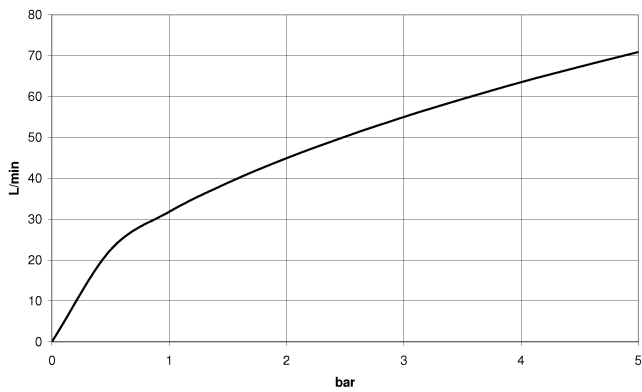

WATER TUBE WATER TUBE manguera Kneipp negro 2000 mm - Latón cepillado (Oro 23k)

28 286 979

- Boquilla de manguera con casquillo M33
- Con aro de soporte

	Latón cepillado (Oro 23k)	28 286 979-28
	Cromo	28 286 979-00
	Platino cepillado	28 286 979-06
	Platino	28 286 979-08
	Dark Chrome	28 286 979-19
	Negro mate	28 286 979-33
	Champagne cepillado (Oro 22k)	28 286 979-46
	Champagne (Oro 22k)	28 286 979-47
	Cromo cepillado	28 286 979-93
	Dark Platinum cepillado	28 286 979-99

WATER TUBE WATER TUBE manguera Kneipp negro 2000 mm - Latón cepillado (Oro 23k)

28 286 979
mm [inches]

Diagrama de flujo

WATER TUBE WATER TUBE manguera Kneipp negro 2000 mm - Latón cepillado (Oro 23k)

28 286 979