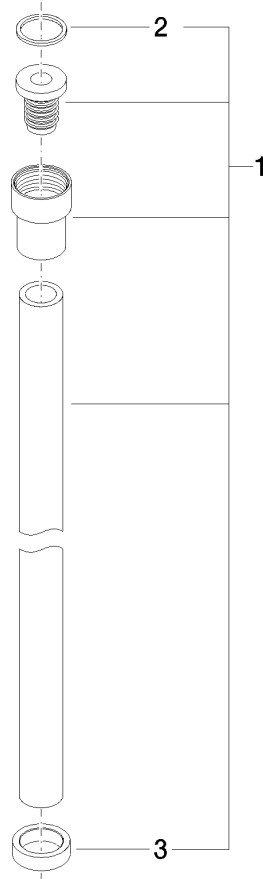

WATER TUBE WATER TUBE manguera Kneipp negro 2000 mm - Negro mate

28 286 979

- Boquilla de manguera con casquillo M33
- Con aro de soporte

| | | |
|-------------------------------------------------------------------------------------|----------------------------------|---------------|
|  | Negro mate | 28 286 979-33 |
|  | Cromo | 28 286 979-00 |
|  | Platino cepillado | 28 286 979-06 |
|  | Platino | 28 286 979-08 |
|  | Dark Chrome | 28 286 979-19 |
|  | Latón cepillado (Oro 23k) | 28 286 979-28 |
|  | Champagne cepillado (Oro 22k) | 28 286 979-46 |
|  | Champagne (Oro 22k) | 28 286 979-47 |
|  | Cromo cepillado | 28 286 979-93 |
|  | Dark Platinum cepillado | 28 286 979-99 |

WATER TUBE WATER TUBE manguera Kneipp negro 2000 mm - Negro mate

28 286 979

mm [inches]

Diagrama de flujo

WATER TUBE WATER TUBE manguera Kneipp negro 2000 mm - Negro mate

28 286 979

Piezas para otros
acabados pueden
encontrarse aquí:
Cromo

WATER TUBE WATER TUBE manguera Kneipp negro 2000 mm - Negro mate

28 286 979

Lista de piezas de recambios