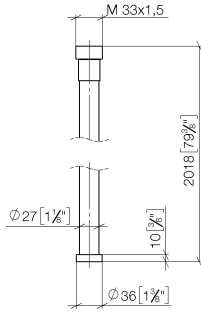

WATER TUBE WATER TUBE manguera Kneipp negro 2000 mm - Negro mate

28 286 979

- Boquilla de manguera con casquillo M33
- Con aro de soporte

| | | |
|-------------------------------------------------------------------------------------|----------------------------------|---------------|
|  | Negro mate | 28 286 979-33 |
|  | Cromo | 28 286 979-00 |
|  | Platino cepillado | 28 286 979-06 |
|  | Platino | 28 286 979-08 |
|  | Dark Chrome | 28 286 979-19 |
|  | Latón cepillado (Oro 23k) | 28 286 979-28 |
|  | Champagne cepillado (Oro 22k) | 28 286 979-46 |
|  | Champagne (Oro 22k) | 28 286 979-47 |
|  | Cromo cepillado | 28 286 979-93 |
|  | Dark Platinum cepillado | 28 286 979-99 |

WATER TUBE WATER TUBE manguera Kneipp negro 2000 mm - Negro mate

28 286 979

mm [inches]

Diagrama de flujo

WATER TUBE WATER TUBE manguera Kneipp negro 2000 mm - Negro mate

28 286 979

Piezas para otros
acabados pueden
encontrarse aquí:
Cromo

WATER TUBE WATER TUBE manguera Kneipp negro 2000 mm - Negro mate

28 286 979

Lista de piezas de recambios