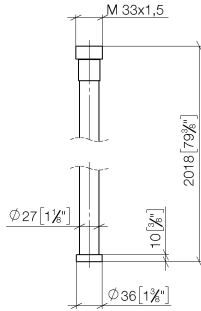

WATER TUBE WATER TUBE manguera Kneipp negro 2000 mm - Champagne cepillado (Oro 22k)

28 286 979

- Boquilla de manguera con casquillo M33
- Con aro de soporte

	Champagne cepillado (Oro 22k)	28 286 979-46
	Cromo	28 286 979-00
	Platino cepillado	28 286 979-06
	Platino	28 286 979-08
	Dark Chrome	28 286 979-19
	Latón cepillado (Oro 23k)	28 286 979-28
	Negro mate	28 286 979-33
	Champagne (Oro 22k)	28 286 979-47
	Cromo cepillado	28 286 979-93
	Dark Platinum cepillado	28 286 979-99

WATER TUBE WATER TUBE manguera Kneipp negro 2000 mm - Champagne cepillado (Oro 22k)

28 286 979
mm [inches]

Diagrama de flujo

WATER TUBE WATER TUBE manguera Kneipp negro 2000 mm - Champagne cepillado (Oro 22k)

28 286 979

Piezas para otros acabados pueden encontrarse aquí: Cromo

WATER TUBE WATER TUBE manguera Kneipp negro 2000 mm - Champagne
cepillado (Oro 22k)

28 286 979

Lista de piezas de recambios