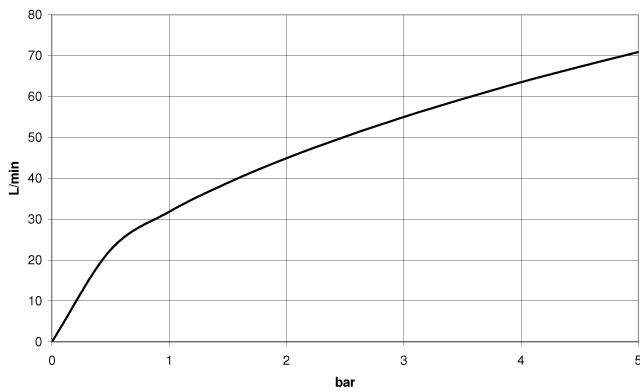

WATER TUBE WATER TUBE manguera Kneipp negro 2000 mm - Champagne cepillado (Oro 22k)

28 286 979

- Boquilla de manguera con casquillo M33
- Con aro de soporte

	Champagne cepillado (Oro 22k)	28 286 979-46
	Cromo	28 286 979-00
	Platino cepillado	28 286 979-06
	Platino	28 286 979-08
	Dark Chrome	28 286 979-19
	Latón cepillado (Oro 23k)	28 286 979-28
	Negro mate	28 286 979-33
	Champagne (Oro 22k)	28 286 979-47
	Cromo cepillado	28 286 979-93
	Dark Platinum cepillado	28 286 979-99

WATER TUBE WATER TUBE manguera Kneipp negro 2000 mm - Champagne cepillado (Oro 22k)

28 286 979
mm [inches]

Diagrama de flujo

WATER TUBE WATER TUBE manguera Kneipp negro 2000 mm - Champagne cepillado (Oro 22k)