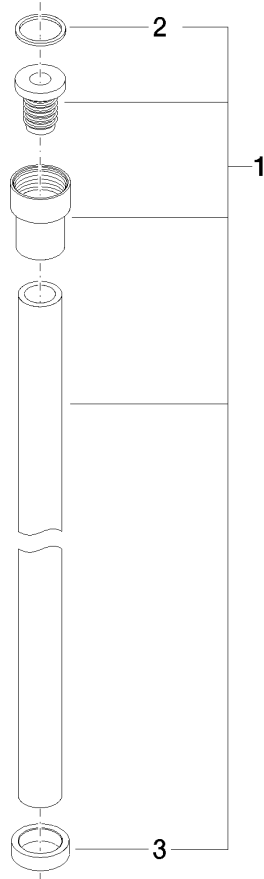

WATER TUBE WATER TUBE manguera Kneipp negro 2000 mm - Champagne cepillado (Oro 22k)

28 286 979

- Boquilla de manguera con casquillo M33
- Con aro de soporte

	Champagne cepillado (Oro 22k)	28 286 979-46
	Cromo	28 286 979-00
	Platino cepillado	28 286 979-06
	Platino	28 286 979-08
	Dark Chrome	28 286 979-19
	Latón cepillado (Oro 23k)	28 286 979-28
	Negro mate	28 286 979-33
	Champagne (Oro 22k)	28 286 979-47
	Cromo cepillado	28 286 979-93
	Dark Platinum cepillado	28 286 979-99

WATER TUBE WATER TUBE manguera Kneipp negro 2000 mm - Champagne cepillado (Oro 22k)

28 286 979
mm [inches]

Diagrama de flujo

WATER TUBE WATER TUBE manguera Kneipp negro 2000 mm - Champagne cepillado (Oro 22k)

28 286 979

Piezas para otros acabados pueden encontrarse aquí: Cromo

WATER TUBE WATER TUBE manguera Kneipp negro 2000 mm - Champagne
cepillado (Oro 22k)

28 286 979

Lista de piezas de recambios