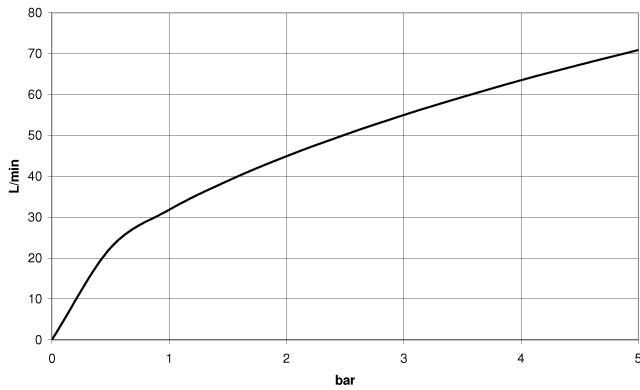

**WATER TUBE WATER TUBE manguera Kneipp negro 2000 mm - Champagne
(Oro 22k)**

28 286 979

- Boquilla de manguera con casquillo M33
- Con aro de soporte

	Champagne (Oro 22k)	28 286 979-47
	Cromo	28 286 979-00
	Platino cepillado	28 286 979-06
	Platino	28 286 979-08
	Dark Chrome	28 286 979-19
	Latón cepillado (Oro 23k)	28 286 979-28
	Negro mate	28 286 979-33
	Champagne cepillado (Oro 22k)	28 286 979-46
	Cromo cepillado	28 286 979-93
	Dark Platinum cepillado	28 286 979-99

WATER TUBE WATER TUBE manguera Kneipp negro 2000 mm - Champagne (Oro 22k)

28 286 979
mm [inches]

Diagrama de flujo

WATER TUBE WATER TUBE manguera Kneipp negro 2000 mm - Champagne (Oro 22k)

28 286 979

Piezas para otros acabados pueden encontrarse aquí: Cromo