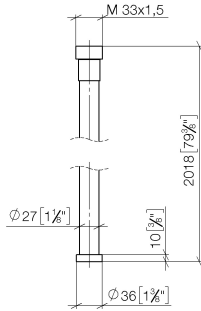

**WATER TUBE WATER TUBE manguera Kneipp negro 2000 mm - Champagne
(Oro 22k)**

28 286 979

- Boquilla de manguera con casquillo M33
- Con aro de soporte

	Champagne (Oro 22k)	28 286 979-47
	Cromo	28 286 979-00
	Platino cepillado	28 286 979-06
	Platino	28 286 979-08
	Dark Chrome	28 286 979-19
	Latón cepillado (Oro 23k)	28 286 979-28
	Negro mate	28 286 979-33
	Champagne cepillado (Oro 22k)	28 286 979-46
	Cromo cepillado	28 286 979-93
	Dark Platinum cepillado	28 286 979-99

WATER TUBE WATER TUBE manguera Kneipp negro 2000 mm - Champagne (Oro 22k)

28 286 979
mm [inches]

Diagrama de flujo

WATER TUBE WATER TUBE manguera Kneipp negro 2000 mm - Champagne (Oro 22k)

28 286 979

Piezas para otros acabados pueden encontrarse aquí: Cromo

WATER TUBE WATER TUBE manguera Kneipp negro 2000 mm - Champagne
(Oro 22k)

28 286 979

Lista de piezas de recambios