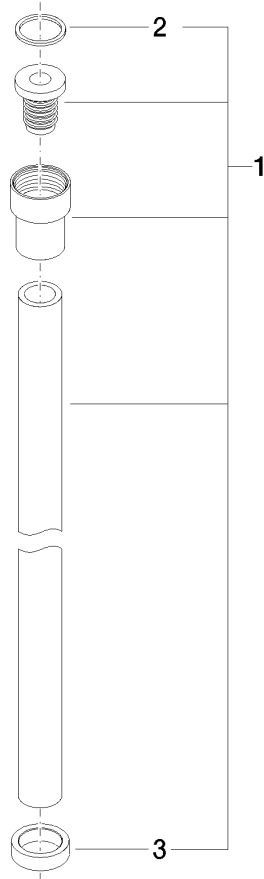

**WATER TUBE WATER TUBE manguera Kneipp negro 2000 mm - Champagne
(Oro 22k)**

28 286 979

- Boquilla de manguera con casquillo M33
- Con aro de soporte

	Champagne (Oro 22k)	28 286 979-47
	Cromo	28 286 979-00
	Platino cepillado	28 286 979-06
	Platino	28 286 979-08
	Dark Chrome	28 286 979-19
	Latón cepillado (Oro 23k)	28 286 979-28
	Negro mate	28 286 979-33
	Champagne cepillado (Oro 22k)	28 286 979-46
	Cromo cepillado	28 286 979-93
	Dark Platinum cepillado	28 286 979-99

WATER TUBE WATER TUBE manguera Kneipp negro 2000 mm - Champagne (Oro 22k)

28 286 979
mm [inches]

Diagrama de flujo

WATER TUBE WATER TUBE manguera Kneipp negro 2000 mm - Champagne (Oro 22k)

28 286 979

Piezas para otros acabados pueden encontrarse aquí: Cromo

WATER TUBE WATER TUBE manguera Kneipp negro 2000 mm - Champagne
(Oro 22k)

28 286 979

Lista de piezas de recambios