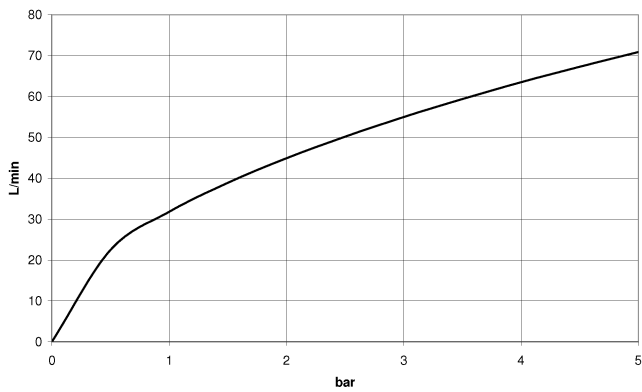

WATER TUBE WATER TUBE manguera Kneipp negro 2000 mm - Cromo cepillado

28 286 979

- Boquilla de manguera con casquillo M33
- Con aro de soporte

	Cromo cepillado	28 286 979-93
	Cromo	28 286 979-00
	Platino cepillado	28 286 979-06
	Platino	28 286 979-08
	Dark Chrome	28 286 979-19
	Latón cepillado (Oro 23k)	28 286 979-28
	Negro mate	28 286 979-33
	Champagne cepillado (Oro 22k)	28 286 979-46
	Champagne (Oro 22k)	28 286 979-47
	Dark Platinum cepillado	28 286 979-99

WATER TUBE WATER TUBE manguera Kneipp negro 2000 mm - Cromo cepillado

28 286 979
mm [inches]

Diagrama de flujo

WATER TUBE WATER TUBE manguera Kneipp negro 2000 mm - Cromo cepillado

28 286 979

Piezas para otros acabados pueden encontrarse aquí: Cromo