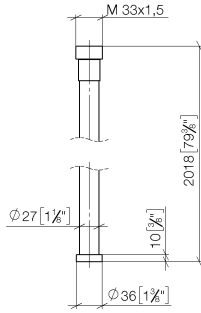

WATER TUBE WATER TUBE manguera Kneipp negro 2000 mm - Cromo cepillado

28 286 979

- Boquilla de manguera con casquillo M33
- Con aro de soporte

	Cromo cepillado	28 286 979-93
	Cromo	28 286 979-00
	Platino cepillado	28 286 979-06
	Platino	28 286 979-08
	Dark Chrome	28 286 979-19
	Latón cepillado (Oro 23k)	28 286 979-28
	Negro mate	28 286 979-33
	Champagne cepillado (Oro 22k)	28 286 979-46
	Champagne (Oro 22k)	28 286 979-47
	Dark Platinum cepillado	28 286 979-99

WATER TUBE WATER TUBE manguera Kneipp negro 2000 mm - Cromo cepillado

28 286 979
mm [inches]

Diagrama de flujo

WATER TUBE WATER TUBE manguera Kneipp negro 2000 mm - Cromo cepillado

28 286 979

Piezas para otros acabados pueden encontrarse aquí: Cromo

WATER TUBE WATER TUBE manguera Kneipp negro 2000 mm - Cromo cepillado

28 286 979

Lista de piezas de recambios

N°	Número de artículo	Denominación	Cantidad de montaje	Plazo de entrega
	09 14 20 003 90	sello	2	2