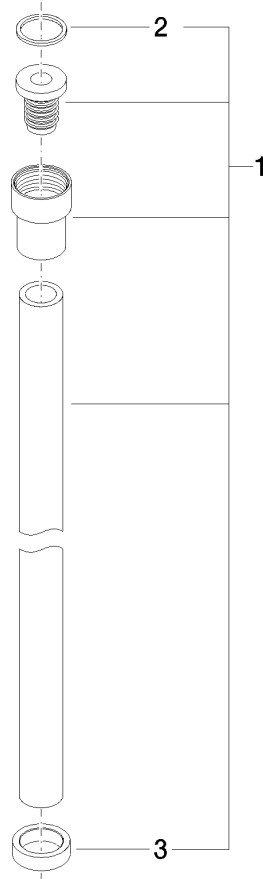

WATER TUBE WATER TUBE manguera Kneipp negro 2000 mm - Cromo cepillado

28 286 979

- Boquilla de manguera con casquillo M33
- Con aro de soporte

	Cromo cepillado	28 286 979-93
	Cromo	28 286 979-00
	Platino cepillado	28 286 979-06
	Platino	28 286 979-08
	Dark Chrome	28 286 979-19
	Latón cepillado (Oro 23k)	28 286 979-28
	Negro mate	28 286 979-33
	Champagne cepillado (Oro 22k)	28 286 979-46
	Champagne (Oro 22k)	28 286 979-47
	Dark Platinum cepillado	28 286 979-99

WATER TUBE WATER TUBE manguera Kneipp negro 2000 mm - Cromo cepillado

28 286 979
mm [inches]

Diagrama de flujo

WATER TUBE WATER TUBE manguera Kneipp negro 2000 mm - Cromo cepillado

28 286 979

Piezas para otros acabados pueden encontrarse aquí: Cromo

WATER TUBE WATER TUBE manguera Kneipp negro 2000 mm - Cromo cepillado

28 286 979

Lista de piezas de recambios

N°	Número de artículo	Denominación	Cantidad de montaje	Plazo de entrega
	09 14 20 003 90	sello	2	2