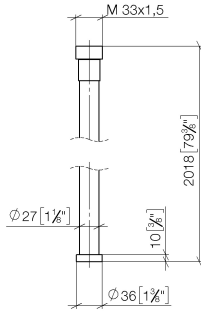

**WATER TUBE WATER TUBE manguera Kneipp negro 2000 mm - Dark
Platinum cepillado**

28 286 979

- Boquilla de manguera con casquillo M33
- Con aro de soporte

| | | |
|--|-------------------------------|---------------|
|  | Dark Platinum cepillado | 28 286 979-99 |
|  | Cromo | 28 286 979-00 |
|  | Platino cepillado | 28 286 979-06 |
|  | Platino | 28 286 979-08 |
|  | Dark Chrome | 28 286 979-19 |
|  | Latón cepillado (Oro 23k) | 28 286 979-28 |
|  | Negro mate | 28 286 979-33 |
|  | Champagne cepillado (Oro 22k) | 28 286 979-46 |
|  | Champagne (Oro 22k) | 28 286 979-47 |
|  | Cromo cepillado | 28 286 979-93 |

WATER TUBE WATER TUBE manguera Kneipp negro 2000 mm - Dark Platinum cepillado

28 286 979
mm [inches]

Diagrama de flujo

WATER TUBE WATER TUBE manguera Kneipp negro 2000 mm - Dark Platinum cepillado

28 286 979

Piezas para otros acabados pueden encontrarse aquí: Cromo

WATER TUBE WATER TUBE manguera Kneipp negro 2000 mm - Dark
Platinum cepillado

28 286 979

Lista de piezas de recambios

| N° | Número de artículo | Denominación | Cantidad de montaje | Plazo de entrega |
|----|--------------------|--------------|---------------------|------------------|
| | 09 14 20 003 90 | sello | 2 | 2 |