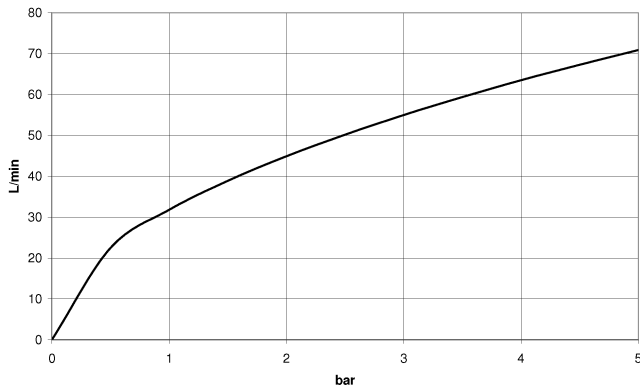

**WATER TUBE WATER TUBE manguera Kneipp negro 2000 mm - Dark
Platinum cepillado**

28 286 979

- Boquilla de manguera con casquillo M33
- Con aro de soporte

| | | |
|--|-------------------------------|---------------|
|  | Dark Platinum cepillado | 28 286 979-99 |
|  | Cromo | 28 286 979-00 |
|  | Platino cepillado | 28 286 979-06 |
|  | Platino | 28 286 979-08 |
|  | Dark Chrome | 28 286 979-19 |
|  | Latón cepillado (Oro 23k) | 28 286 979-28 |
|  | Negro mate | 28 286 979-33 |
|  | Champagne cepillado (Oro 22k) | 28 286 979-46 |
|  | Champagne (Oro 22k) | 28 286 979-47 |
|  | Cromo cepillado | 28 286 979-93 |

WATER TUBE WATER TUBE manguera Kneipp negro 2000 mm - Dark Platinum cepillado

28 286 979
mm [inches]

Diagrama de flujo

WATER TUBE WATER TUBE manguera Kneipp negro 2000 mm - Dark Platinum cepillado

28 286 979