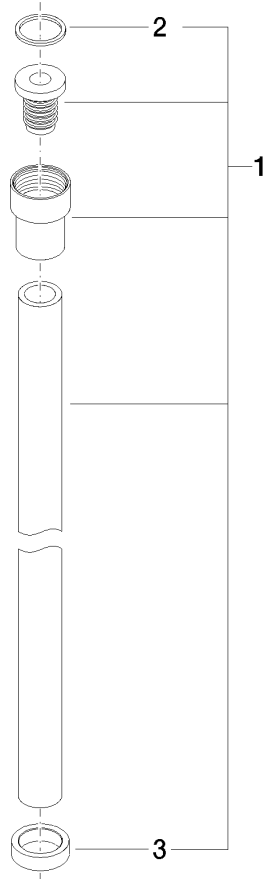

**WATER TUBE WATER TUBE manguera Kneipp negro 2000 mm - Dark
Platinum cepillado**

28 286 979

- Boquilla de manguera con casquillo M33
- Con aro de soporte

| | | |
|--|-------------------------------|---------------|
|  | Dark Platinum cepillado | 28 286 979-99 |
|  | Cromo | 28 286 979-00 |
|  | Platino cepillado | 28 286 979-06 |
|  | Platino | 28 286 979-08 |
|  | Dark Chrome | 28 286 979-19 |
|  | Latón cepillado (Oro 23k) | 28 286 979-28 |
|  | Negro mate | 28 286 979-33 |
|  | Champagne cepillado (Oro 22k) | 28 286 979-46 |
|  | Champagne (Oro 22k) | 28 286 979-47 |
|  | Cromo cepillado | 28 286 979-93 |

WATER TUBE WATER TUBE manguera Kneipp negro 2000 mm - Dark Platinum cepillado

28 286 979
mm [inches]

Diagrama de flujo

WATER TUBE WATER TUBE manguera Kneipp negro 2000 mm - Dark Platinum cepillado

28 286 979

Piezas para otros acabados pueden encontrarse aquí: Cromo

WATER TUBE WATER TUBE manguera Kneipp negro 2000 mm - Dark
Platinum cepillado

28 286 979

Lista de piezas de recambios

| N° | Número de artículo | Denominación | Cantidad de montaje | Plazo de entrega |
|----|--------------------|--------------|---------------------|------------------|
| | 09 14 20 003 90 | sello | 2 | 2 |