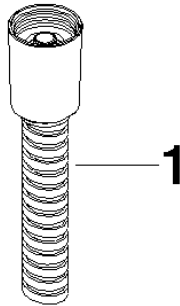

Flexo de ducha metálico 1/2" x 3/8" x 1500 mm - Cromo

IMO

28 304 970

Flexo de ducha metálico 1/2" x 3/8" x 1500 mm - Cromo

IMO

28 304 970

Códigos y Estándares

Scottish Water Byelaws	UK Water Supply Regulations	XP P 41-280
---------------------------	--------------------------------	-------------

Certificado

WRAS_2009	ACS_20 ACC LY
-----------	---------------

28 304 970

Piezas para otros
acabados pueden
encontrarse aquí:
Platino cepillado

Flexo de ducha metálico 1/2" x 3/8" x 1500 mm - Cromo

IMO

28 304 970