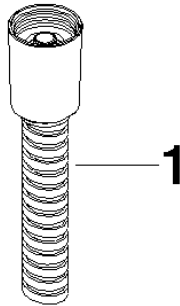

Flexo de ducha metálico 1/2" x 3/8" x 1500 mm - Platino cepillado

---

IMO

28 304 970

Flexo de ducha metálico 1/2" x 3/8" x 1500 mm - Platino cepillado

IMO

28 304 970

Códigos y Estándares

28 304 970

Piezas para otros  
acabados pueden  
encontrarse aquí:  
Cromo

Flexo de ducha metálico 1/2" x 3/8" x 1500 mm - Platino cepillado

IMO

28 304 970