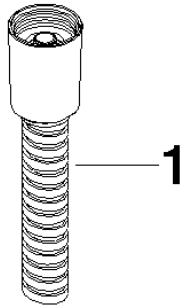

Flexo de ducha metálico 1/2" x 3/8" x 1500 mm - Oro claro cepillado

IMO

28 304 970

Flexo de ducha metálico 1/2" x 3/8" x 1500 mm - Oro claro cepillado

IMO

28 304 970

28 304 970

Piezas para otros
acabados pueden
encontrarse aquí:
Cromo

Flexo de ducha metálico 1/2" x 3/8" x 1500 mm - Oro claro cepillado

IMO

28 304 970

Lista de piezas de recambios