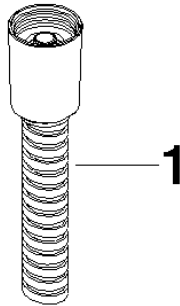

Flexo de ducha metálico 1/2" x 3/8" x 1500 mm - Bronce cepillado

IMO

28 304 970

Flexo de ducha metálico 1/2" x 3/8" x 1500 mm - Bronce cepillado

IMO

28 304 970

28 304 970

Piezas para otros
acabados pueden
encontrarse aquí:
Cromo

Flexo de ducha metálico 1/2" x 3/8" x 1500 mm - Bronce cepillado

IMO

28 304 970

Lista de piezas de recambios