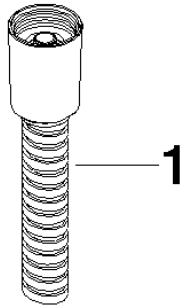

Flexo de ducha metálico 1/2" x 3/8" x 1500 mm - Cromo cepillado

IMO

28 304 970

Flexo de ducha metálico 1/2" x 3/8" x 1500 mm - Cromo cepillado

IMO

28 304 970

Códigos y Estándares

Scottish Water Byelaws	UK Water Supply Regulations	XP P 41-280
---------------------------	--------------------------------	-------------

Certificado

WRAS_2009	ACS_20 ACC LY
-----------	---------------

28 304 970

Piezas para otros
acabados pueden
encontrarse aquí:
Cromo

Flexo de ducha metálico 1/2" x 3/8" x 1500 mm - Cromo cepillado

IMO

28 304 970