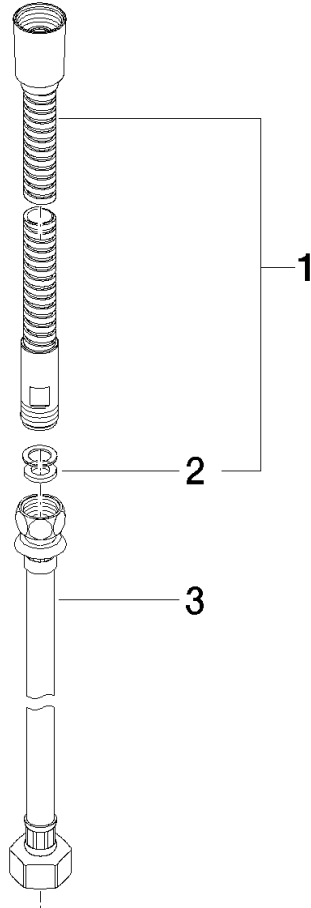

Flexo de ducha metálico de dos piezas 1/2" x 3/8" x 2250 mm - Platino cepillado

IMO

28 323 970

Encaja con: IMO, LULU, MADISON, MEM, TARA, CL.1, LISSÉ, VAIA, META, CYO

| | | |
|--|-------------------------------|---------------|
|  | Platino cepillado | 28 323 970-06 |
|  | Cromo | 28 323 970-00 |
|  | Platino | 28 323 970-08 |
|  | Latón (Oro 23k) | 28 323 970-09 |
|  | Dark Chrome | 28 323 970-19 |
|  | Oro claro | 28 323 970-26 |
|  | Oro claro cepillado | 28 323 970-27 |
|  | Latón cepillado (Oro 23k) | 28 323 970-28 |
|  | Negro mate | 28 323 970-33 |
|  | Bronce cepillado | 28 323 970-42 |
|  | Champagne cepillado (Oro 22k) | 28 323 970-46 |
|  | Champagne (Oro 22k) | 28 323 970-47 |
|  | Cromo cepillado | 28 323 970-93 |
|  | Dark Platinum cepillado | 28 323 970-99 |

Flexo de ducha metálico de dos piezas 1/2" x 3/8" x 2250 mm - Platino
cepillado

IMO

28 323 970

Flexo de ducha metálico de dos piezas 1/2" x 3/8" x 2250 mm - Platino
cepillado

IMO

28 323 970

28 323 970

Versión del producto de 10/1/2023

Piezas para otros acabados pueden encontrarse aquí:
Cromo

Flexo de ducha metálico de dos piezas 1/2" x 3/8" x 2250 mm - Platino cepillado

IMO

28 323 970

Lista de piezas de recambios

Versión del producto de 10/1/2023

| Nº | Número de artículo | Denominación | Cantidad de montaje | Plazo de entrega |
|----|--------------------|---|---------------------|------------------|
| | 28 322 970-06 | Flexo de ducha metálico 1/2" x 3/8" x 1750 mm - Platino cepillado | 3 | 2 |