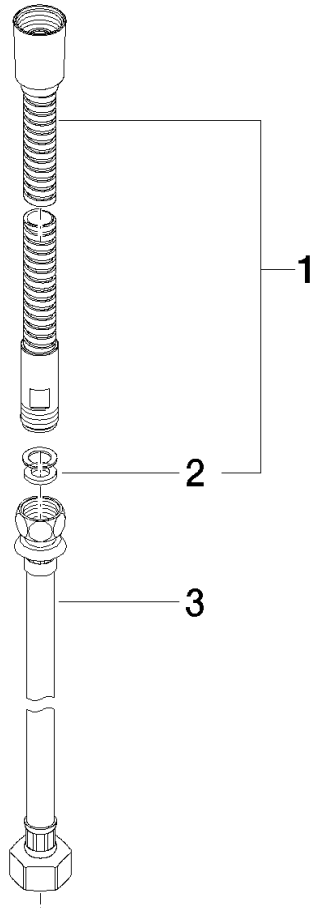

Flexo de ducha metálico de dos piezas 1/2" x 3/8" x 2250 mm - Oro claro cepillado

IMO

28 323 970

Encaja con: IMO, LULU, MADISON, MEM, TARA, CL.1, LISSÉ, VAIA, META, CYO

	Oro claro cepillado	28 323 970-27
	Cromo	28 323 970-00
	Platino cepillado	28 323 970-06
	Platino	28 323 970-08
	Latón (Oro 23k)	28 323 970-09
	Dark Chrome	28 323 970-19
	Oro claro	28 323 970-26
	Latón cepillado (Oro 23k)	28 323 970-28
	Negro mate	28 323 970-33
	Bronce cepillado	28 323 970-42
	Champagne cepillado (Oro 22k)	28 323 970-46
	Champagne (Oro 22k)	28 323 970-47
	Cromo cepillado	28 323 970-93
	Dark Platinum cepillado	28 323 970-99

Flexo de ducha metálico de dos piezas 1/2" x 3/8" x 2250 mm - Oro claro
cepillado

IMO

28 323 970

Flexo de ducha metálico de dos piezas 1/2" x 3/8" x 2250 mm - Oro claro
cepillado

IMO

28 323 970

28 323 970

Versión del producto de 10/1/2023

Piezas para otros
acabados pueden
encontrarse aquí:
Cromo

Flexo de ducha metálico de dos piezas 1/2" x 3/8" x 2250 mm - Oro claro cepillado

IMO

28 323 970

Lista de piezas de recambios

Versión del producto de 10/1/2023

Nº	Número de artículo	Denominación	Cantidad de montaje	Plazo de entrega
	28 322 970-27	Flexo de ducha metálico 1/2" x 3/8" x 1750 mm - Oro claro cepillado	3	30