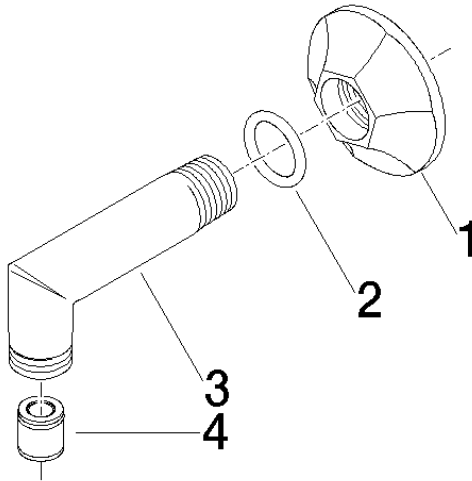

28 450 370

- Salida ducha de 1/2"
- Roseta Ø 60 mm
- Racor 1/2"

Protección contra reflujo.

	Cromo	28 450 370-00
	Cromo	28 450 370-00 0010
	Platino cepillado	28 450 370-06
	Platino cepillado	28 450 370-06 0010
	Platino	28 450 370-08
	Platino	28 450 370-08 0010
	Latón (Oro 23k)	28 450 370-09
	Latón (Oro 23k)	28 450 370-09 0010
	Latón cepillado (Oro 23k)	28 450 370-28
	Latón cepillado (Oro 23k)	28 450 370-28 0010
	Dark Platinum cepillado	28 450 370-99
	Dark Platinum cepillado	28 450 370-99 0010

Complementos recomendados

- Cuerpo empotrado -** 35 085 970 90
- Profundidad de montaje máx. 163 mm
 - Profundidad de montaje mín. 90 mm

28 450 370

Diagrama de flujo

Códigos y Estándares

EN 1717

Scottish Water
Byelaws

UK Water Supply
Regulations

MADISON Codo de conexión a pared - Cromo

MADISON

28 450 370

Certificado

Belgaqua_21-381-2 WRAS_240502

28 450 370

Versión del producto hasta 7/6/2018

Versión del producto de 7/6/2018

MADISON Codo de conexión a pared - Cromo

MADISON

28 450 370

Lista de piezas de recambios

Versión del producto hasta 7/6/2018

Versión del producto de 7/6/2018

N°	Número de artículo	Denominación	Cantidad de montaje	Plazo de entrega
	09 27 37 003-00	roseta	4	10