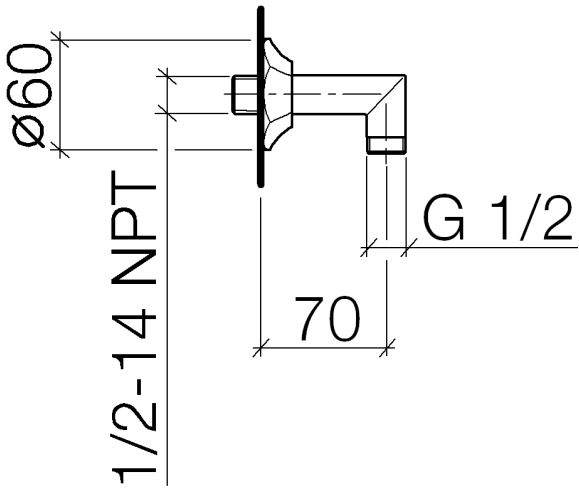

28 450 370

- Salida ducha de 1/2"
- Roseta Ø 60 mm
- Racor 1/2"

Protección contra reflujo.

	Cromo	28 450 370-00
	Cromo	28 450 370-00 0010
	Platino cepillado	28 450 370-06
	Platino cepillado	28 450 370-06 0010
	Platino	28 450 370-08
	Platino	28 450 370-08 0010
	Latón (Oro 23k)	28 450 370-09
	Latón (Oro 23k)	28 450 370-09 0010
	Latón cepillado (Oro 23k)	28 450 370-28
	Latón cepillado (Oro 23k)	28 450 370-28 0010
	Dark Platinum cepillado	28 450 370-99
	Dark Platinum cepillado	28 450 370-99 0010

Complementos recomendados

- Cuerpo empotrado -** 35 085 970 90
- Profundidad de montaje máx. 163 mm
 - Profundidad de montaje mín. 90 mm

28 450 370

Diagrama de flujo

Códigos y Estándares

EN 1717

Scottish Water
Byelaws

UK Water Supply
Regulations

MADISON Codo de conexión a pared - Cromo

MADISON

28 450 370

Certificado

Belgaqua_21-381-2 WRAS_240502

28 450 370

Versión del producto hasta 7/6/2018

Versión del producto de 7/6/2018

MADISON Codo de conexión a pared - Cromo

MADISON

28 450 370

Lista de piezas de recambios

Versión del producto hasta 7/6/2018

Versión del producto de 7/6/2018

N°	Número de artículo	Denominación	Cantidad de montaje	Plazo de entrega
	09 27 37 003-00	roseta	4	10