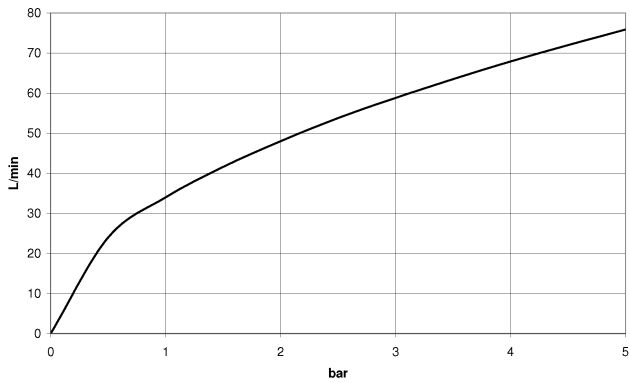

28 450 370

- Salida ducha de 1/2"
- Roseta Ø 60 mm
- Racor 1/2"

Protección contra reflujo.

	Cromo	28 450 370-00
	Cromo	28 450 370-00 0010
	Platino cepillado	28 450 370-06
	Platino cepillado	28 450 370-06 0010
	Platino	28 450 370-08
	Platino	28 450 370-08 0010
	Latón (Oro 23k)	28 450 370-09
	Latón (Oro 23k)	28 450 370-09 0010
	Latón cepillado (Oro 23k)	28 450 370-28
	Latón cepillado (Oro 23k)	28 450 370-28 0010
	Dark Platinum cepillado	28 450 370-99
	Dark Platinum cepillado	28 450 370-99 0010

Complementos recomendados

- Cuerpo empotrado -** 35 085 970 90
- Profundidad de montaje máx. 163 mm
 - Profundidad de montaje mín. 90 mm

28 450 370

Diagrama de flujo

Códigos y Estándares

EN 1717

Scottish Water
Byelaws