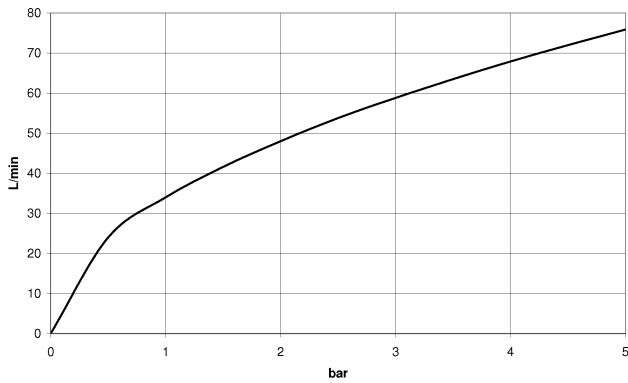

28 450 370

- Salida ducha de 1/2"
- Roseta Ø 60 mm
- Racor 1/2"

Protección contra reflujo.

	Platino cepillado	28 450 370-06
	Cromo	28 450 370-00
	Cromo	28 450 370-00 0010
	Platino cepillado	28 450 370-06 0010
	Platino	28 450 370-08
	Platino	28 450 370-08 0010
	Latón (Oro 23k)	28 450 370-09
	Latón (Oro 23k)	28 450 370-09 0010
	Latón cepillado (Oro 23k)	28 450 370-28
	Latón cepillado (Oro 23k)	28 450 370-28 0010
	Dark Platinum cepillado	28 450 370-99
	Dark Platinum cepillado	28 450 370-99 0010

**Complementos recomendados**

- Cuerpo empotrado -** 35 085 970 90
- Profundidad de montaje máx. 163 mm
  - Profundidad de montaje mín. 90 mm

28 450 370

Diagrama de flujo

Códigos y Estándares

EN 1717

Scottish Water  
Byelaws