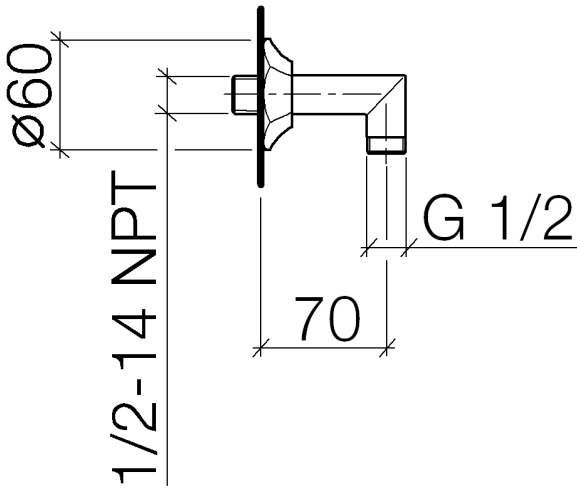

28 450 370

- Salida ducha de 1/2"
- Roseta Ø 60 mm
- Racor 1/2"

Protección contra reflujo.

	Platino cepillado	28 450 370-06
	Cromo	28 450 370-00
	Cromo	28 450 370-00 0010
	Platino cepillado	28 450 370-06 0010
	Platino	28 450 370-08
	Platino	28 450 370-08 0010
	Latón (Oro 23k)	28 450 370-09
	Latón (Oro 23k)	28 450 370-09 0010
	Latón cepillado (Oro 23k)	28 450 370-28
	Latón cepillado (Oro 23k)	28 450 370-28 0010
	Dark Platinum cepillado	28 450 370-99
	Dark Platinum cepillado	28 450 370-99 0010

**Complementos recomendados**

- Cuerpo empotrado -** 35 085 970 90
- Profundidad de montaje máx. 163 mm
  - Profundidad de montaje mín. 90 mm

28 450 370

Diagrama de flujo

Códigos y Estándares

EN 1717

Scottish Water  
Byelaws

UK Water Supply  
Regulations

MADISON Codo de conexión a pared - Platino cepillado

MADISON

28 450 370

Certificado

Belgaqua\_21-381-2 WRAS\_240502

28 450 370

Versión del producto hasta 7/6/2018

### Versión del producto de 7/6/2018

N°	Número de artículo	Denominación	Cantidad de montaje	Plazo de entrega
	09 27 37 003-06	roseta	4	60