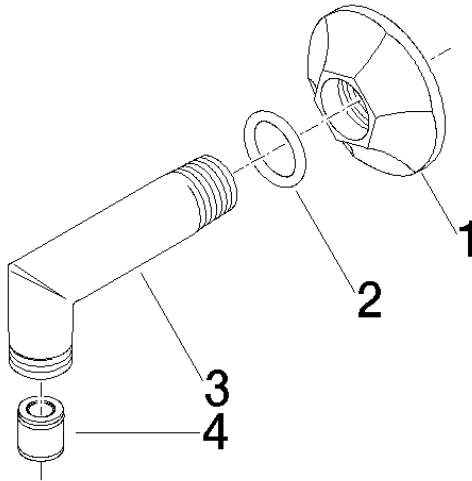

28 450 370

- Salida ducha de 1/2"
- Roseta Ø 60 mm
- Racor 1/2"

Protección contra reflujo.

	Platino cepillado	28 450 370-06
	Cromo	28 450 370-00
	Cromo	28 450 370-00 0010
	Platino cepillado	28 450 370-06 0010
	Platino	28 450 370-08
	Platino	28 450 370-08 0010
	Latón (Oro 23k)	28 450 370-09
	Latón (Oro 23k)	28 450 370-09 0010
	Latón cepillado (Oro 23k)	28 450 370-28
	Latón cepillado (Oro 23k)	28 450 370-28 0010
	Dark Platinum cepillado	28 450 370-99
	Dark Platinum cepillado	28 450 370-99 0010

**Complementos recomendados**

- Cuerpo empotrado -** 35 085 970 90
- Profundidad de montaje máx. 163 mm
  - Profundidad de montaje mín. 90 mm

28 450 370

Diagrama de flujo

Códigos y Estándares

EN 1717

Scottish Water  
Byelaws

UK Water Supply  
Regulations

MADISON Codo de conexión a pared - Platino cepillado

MADISON

28 450 370

Certificado

Belgaqua\_21-381-2 WRAS\_240502

28 450 370

Versión del producto hasta 7/6/2018

## MADISON Codo de conexión a pared - Platino cepillado

MADISON

28 450 370