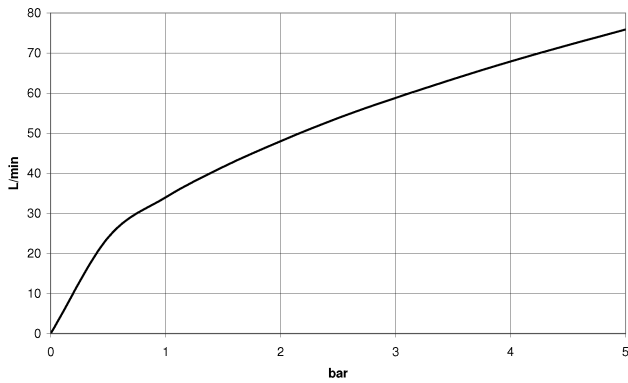

28 450 370

- Salida ducha de 1/2"
- Roseta Ø 60 mm
- Racor 1/2"

Protección contra reflujo.

	Latón cepillado (Oro 23k)	28 450 370-28
	Cromo	28 450 370-00
	Cromo	28 450 370-00 0010
	Platino cepillado	28 450 370-06
	Platino cepillado	28 450 370-06 0010
	Platino	28 450 370-08
	Platino	28 450 370-08 0010
	Latón (Oro 23k)	28 450 370-09
	Latón (Oro 23k)	28 450 370-09 0010
	Latón cepillado (Oro 23k)	28 450 370-28 0010
	Dark Platinum cepillado	28 450 370-99
	Dark Platinum cepillado	28 450 370-99 0010

**Complementos recomendados**

- Cuerpo empotrado -** 35 085 970 90
- Profundidad de montaje máx. 163 mm
  - Profundidad de montaje mín. 90 mm

28 450 370

Diagrama de flujo

Códigos y Estándares

EN 1717

Scottish Water  
Byelaws