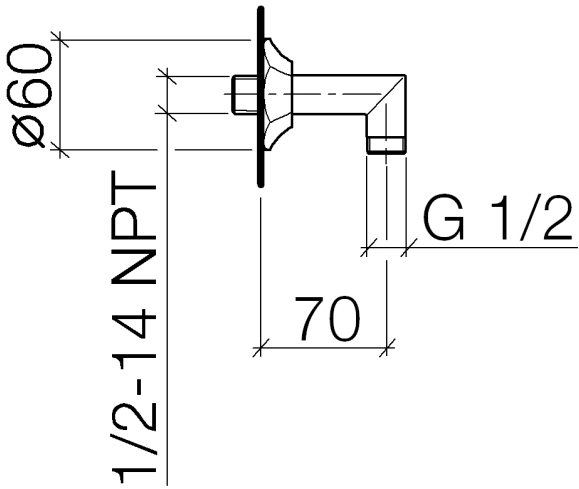

28 450 370

- Salida ducha de 1/2"
- Roseta Ø 60 mm
- Racor 1/2"

Protección contra reflujo.

	Latón cepillado (Oro 23k)	28 450 370-28
	Cromo	28 450 370-00
	Cromo	28 450 370-00 0010
	Platino cepillado	28 450 370-06
	Platino cepillado	28 450 370-06 0010
	Platino	28 450 370-08
	Platino	28 450 370-08 0010
	Latón (Oro 23k)	28 450 370-09
	Latón (Oro 23k)	28 450 370-09 0010
	Latón cepillado (Oro 23k)	28 450 370-28 0010
	Dark Platinum cepillado	28 450 370-99
	Dark Platinum cepillado	28 450 370-99 0010

**Complementos recomendados**

- Cuerpo empotrado -** 35 085 970 90
- Profundidad de montaje máx. 163 mm
  - Profundidad de montaje mín. 90 mm

28 450 370

Diagrama de flujo

Códigos y Estándares

EN 1717

Scottish Water  
Byelaws

UK Water Supply  
Regulations

MADISON Codo de conexión a pared - Latón cepillado (Oro 23k)

MADISON

---

28 450 370

Certificado

---

Belgaqua\_21-381-2 WRAS\_240502

28 450 370

Versión del producto hasta 7/6/2018

**Versión del producto de 7/6/2018**

MADISON Codo de conexión a pared - Latón cepillado (Oro 23k)

MADISON

28 450 370

Lista de piezas de recambios

Versión del producto hasta 7/6/2018