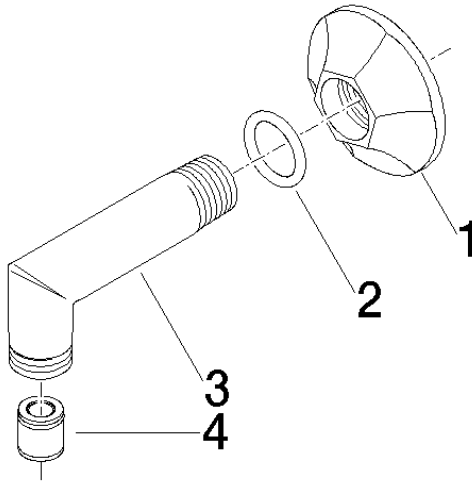

28 450 370

- Salida ducha de 1/2"
- Roseta Ø 60 mm
- Racor 1/2"

Protección contra reflujo.

	Latón cepillado (Oro 23k)	28 450 370-28
	Cromo	28 450 370-00
	Cromo	28 450 370-00 0010
	Platino cepillado	28 450 370-06
	Platino cepillado	28 450 370-06 0010
	Platino	28 450 370-08
	Platino	28 450 370-08 0010
	Latón (Oro 23k)	28 450 370-09
	Latón (Oro 23k)	28 450 370-09 0010
	Latón cepillado (Oro 23k)	28 450 370-28 0010
	Dark Platinum cepillado	28 450 370-99
	Dark Platinum cepillado	28 450 370-99 0010

**Complementos recomendados**

- Cuerpo empotrado -** 35 085 970 90
- Profundidad de montaje máx. 163 mm
  - Profundidad de montaje mín. 90 mm

28 450 370

Diagrama de flujo

Códigos y Estándares

EN 1717

Scottish Water  
Byelaws

UK Water Supply  
Regulations

MADISON Codo de conexión a pared - Latón cepillado (Oro 23k)

MADISON

---

28 450 370

Certificado

---

Belgaqua\_21-381-2 WRAS\_240502

28 450 370

Versión del producto hasta 7/6/2018

**Versión del producto de 7/6/2018**

MADISON Codo de conexión a pared - Latón cepillado (Oro 23k)

MADISON

28 450 370

Lista de piezas de recambios

Versión del producto hasta 7/6/2018