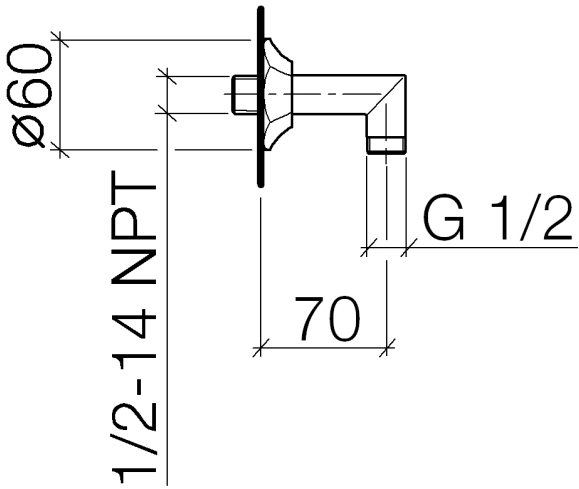

28 450 370

- Salida ducha de 1/2"
- Roseta Ø 60 mm
- Racor 1/2"

Protección contra reflujo.

	Dark Platinum cepillado	28 450 370-99
	Cromo	28 450 370-00
	Cromo	28 450 370-00 0010
	Platino cepillado	28 450 370-06
	Platino cepillado	28 450 370-06 0010
	Platino	28 450 370-08
	Platino	28 450 370-08 0010
	Latón (Oro 23k)	28 450 370-09
	Latón (Oro 23k)	28 450 370-09 0010
	Latón cepillado (Oro 23k)	28 450 370-28
	Latón cepillado (Oro 23k)	28 450 370-28 0010
	Dark Platinum cepillado	28 450 370-99 0010

Complementos recomendados

- Cuerpo empotrado -** 35 085 970 90
- Profundidad de montaje máx. 163 mm
 - Profundidad de montaje mín. 90 mm

28 450 370

Diagrama de flujo

Códigos y Estándares

EN 1717

Scottish Water
Byelaws

UK Water Supply
Regulations

MADISON Codo de conexión a pared - Dark Platinum cepillado

MADISON

28 450 370

Certificado

Belgaqua_21-381-2 WRAS_240502

28 450 370

Versión del producto hasta 7/6/2018

N°	Número de artículo	Denominación	Cantidad de montaje	Plazo de entrega
	09 27 37 003-99	roseta	4	30