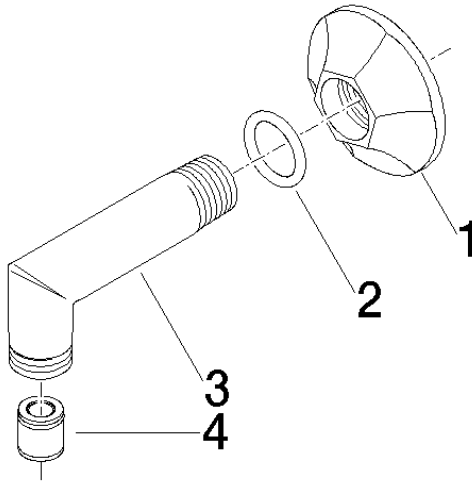

28 450 370

- Salida ducha de 1/2"
- Roseta Ø 60 mm
- Racor 1/2"

Protección contra reflujo.

	Dark Platinum cepillado	28 450 370-99
	Cromo	28 450 370-00
	Cromo	28 450 370-00 0010
	Platino cepillado	28 450 370-06
	Platino cepillado	28 450 370-06 0010
	Platino	28 450 370-08
	Platino	28 450 370-08 0010
	Latón (Oro 23k)	28 450 370-09
	Latón (Oro 23k)	28 450 370-09 0010
	Latón cepillado (Oro 23k)	28 450 370-28
	Latón cepillado (Oro 23k)	28 450 370-28 0010
	Dark Platinum cepillado	28 450 370-99 0010

Complementos recomendados

- Cuerpo empotrado -** 35 085 970 90
- Profundidad de montaje máx. 163 mm
 - Profundidad de montaje mín. 90 mm

28 450 370

Diagrama de flujo

Códigos y Estándares

EN 1717

Scottish Water
Byelaws

UK Water Supply
Regulations

MADISON Codo de conexión a pared - Dark Platinum cepillado

MADISON

28 450 370

Certificado

Belgaqua_21-381-2 WRAS_240502

28 450 370

Versión del producto hasta 7/6/2018

Versión del producto de 7/6/2018

MADISON Codo de conexión a pared - Dark Platinum cepillado

MADISON

28 450 370

Lista de piezas de recambios

Versión del producto hasta 7/6/2018

Versión del producto de 7/6/2018