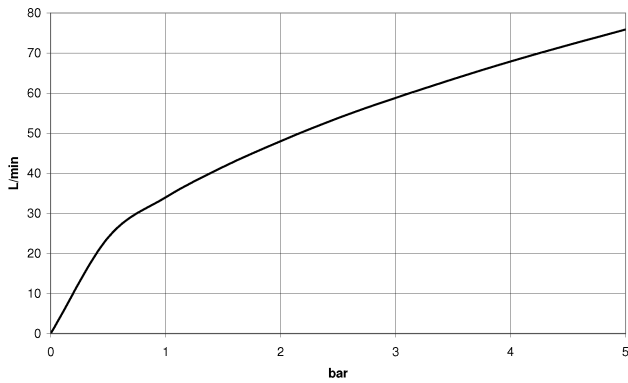

28 450 370

- Salida ducha de 1/2"
- Roseta Ø 60 mm
- Racor 1/2"

Protección contra reflujo.

	Dark Platinum cepillado	28 450 370-99
	Cromo	28 450 370-00
	Cromo	28 450 370-00 0010
	Platino cepillado	28 450 370-06
	Platino cepillado	28 450 370-06 0010
	Platino	28 450 370-08
	Platino	28 450 370-08 0010
	Latón (Oro 23k)	28 450 370-09
	Latón (Oro 23k)	28 450 370-09 0010
	Latón cepillado (Oro 23k)	28 450 370-28
	Latón cepillado (Oro 23k)	28 450 370-28 0010
	Dark Platinum cepillado	28 450 370-99 0010

Complementos recomendados

- Cuerpo empotrado -** 35 085 970 90
- Profundidad de montaje máx. 163 mm
 - Profundidad de montaje mín. 90 mm

28 450 370

Diagrama de flujo

Códigos y Estándares

EN 1717

Scottish Water
Byelaws