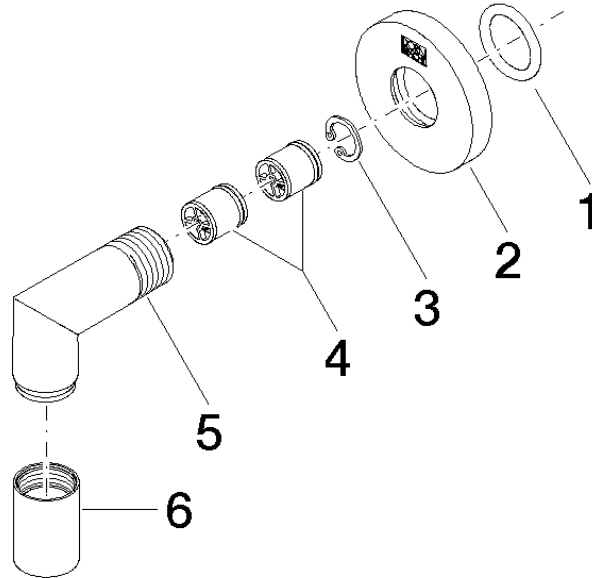

Codo de conexión a pared - Cromo

TARA

28 450 625

- Salida ducha de 3/8"
- Roseta Ø 55 mm
- Racor 1/2"

Protección contra reflujo.

Encaja con: TARA, META

	Cromo	28 450 625-00
	Platino cepillado	28 450 625-06
	Platino	28 450 625-08
	Dark Chrome	28 450 625-19
	Oro claro	28 450 625-26
	Oro claro cepillado	28 450 625-27
	Latón cepillado (Oro 23k)	28 450 625-28
	Negro mate	28 450 625-33
	Bronce cepillado	28 450 625-42
	Champagne cepillado (Oro 22k)	28 450 625-46
	Champagne (Oro 22k)	28 450 625-47
	Cromo cepillado	28 450 625-93
	Dark Platinum cepillado	28 450 625-99

ASME A112.18.1

cUPC

EN 1717

Scottish Water
Byelaws

UK Water Supply
Regulations

XP P 41-280

Codo de conexión a pared - Cromo

TARA

Codo de conexión a pared - Cromo

TARA

28 450 625

Lista de piezas de recambios

Versión del producto hasta 7/6/2018

Versión del producto de 7/6/2018

N°	Número de artículo	Denominación	Cantidad de montaje	Plazo de entrega
	90 14 10 026 00 90	sello	7	2