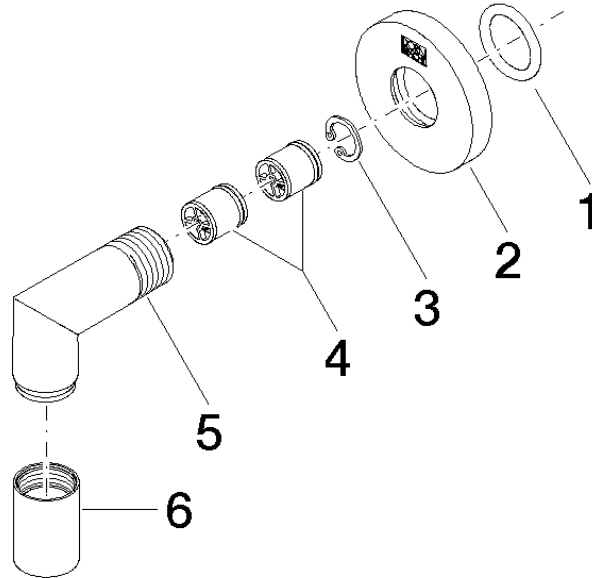

Codo de conexión a pared - Platino cepillado

TARA

28 450 625

- Salida ducha de 3/8"
- Roseta Ø 55 mm
- Racor 1/2"

Protección contra reflujo.

Encaja con: TARA, META

	Platino cepillado	28 450 625-06
	Cromo	28 450 625-00
	Platino	28 450 625-08
	Dark Chrome	28 450 625-19
	Oro claro	28 450 625-26
	Oro claro cepillado	28 450 625-27
	Latón cepillado (Oro 23k)	28 450 625-28
	Negro mate	28 450 625-33
	Bronce cepillado	28 450 625-42
	Champagne cepillado (Oro 22k)	28 450 625-46
	Champagne (Oro 22k)	28 450 625-47
	Cromo cepillado	28 450 625-93
	Dark Platinum cepillado	28 450 625-99

cUPC

EN 1717

Scottish Water
Byelaws

UK Water Supply
Regulations

XP P 41-280

Codo de conexión a pared - Platino cepillado

TARA

28 450 625

Certificado

ACS_20 ACC LY

Belgaqua_21-381-2 IAPMO_4976

WRAS_1811

28 450 625

Versión del producto hasta 7/6/2018

Versión del producto de 7/6/2018

Codo de conexión a pared - Platino cepillado

TARA

28 450 625

Lista de piezas de recambios

Versión del producto hasta 7/6/2018

Versión del producto de 7/6/2018

N°	Número de artículo	Denominación	Cantidad de montaje	Plazo de entrega
	90 14 10 026 00 90	sello	6	2