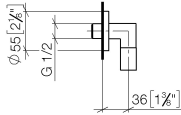

Codo de conexión a pared - Platino

TARA

28 450 625

- Salida ducha de 3/8"
- Roseta Ø 55 mm
- Racor 1/2"

Protección contra reflujo.

Encaja con: TARA, META

	Platino	28 450 625-08
	Cromo	28 450 625-00
	Platino cepillado	28 450 625-06
	Dark Chrome	28 450 625-19
	Oro claro	28 450 625-26
	Oro claro cepillado	28 450 625-27
	Latón cepillado (Oro 23k)	28 450 625-28
	Negro mate	28 450 625-33
	Bronce cepillado	28 450 625-42
	Champagne cepillado (Oro 22k)	28 450 625-46
	Champagne (Oro 22k)	28 450 625-47
	Cromo cepillado	28 450 625-93
	Dark Platinum cepillado	28 450 625-99

Complementos recomendados

**Cuerpo empotrado -**

- Profundidad de montaje máx. 163 mm
- Profundidad de montaje mín. 90 mm

35 085 970 90

28 450 625

mm [inches]

Diagrama de flujo

Códigos y Estándares

ASME A112.18.1

cUPC

EN 1717

Scottish Water  
Byelaws

UK Water Supply  
Regulations

XP P 41-280

Codo de conexión a pared - Platino

TARA