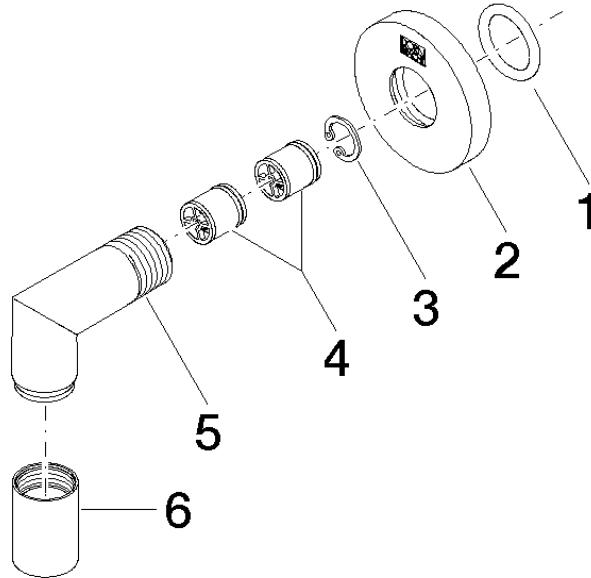

Codo de conexión a pared - Platino

TARA

28 450 625

- Salida ducha de 3/8"
- Roseta Ø 55 mm
- Racor 1/2"

Protección contra reflujo.

Encaja con: TARA, META

	Platino	28 450 625-08
	Cromo	28 450 625-00
	Platino cepillado	28 450 625-06
	Dark Chrome	28 450 625-19
	Oro claro	28 450 625-26
	Oro claro cepillado	28 450 625-27
	Latón cepillado (Oro 23k)	28 450 625-28
	Negro mate	28 450 625-33
	Bronce cepillado	28 450 625-42
	Champagne cepillado (Oro 22k)	28 450 625-46
	Champagne (Oro 22k)	28 450 625-47
	Cromo cepillado	28 450 625-93
	Dark Platinum cepillado	28 450 625-99

ASME A112.18.1

cUPC

EN 1717

Scottish Water  
Byelaws

UK Water Supply  
Regulations

XP P 41-280

Codo de conexión a pared - Platino

TARA

## Codo de conexión a pared - Platino

TARA

28 450 625

### Versión del producto de 7/6/2018

N°	Número de artículo	Denominación	Cantidad de montaje	Plazo de entrega
	90 14 10 026 00 90	sello	7	2