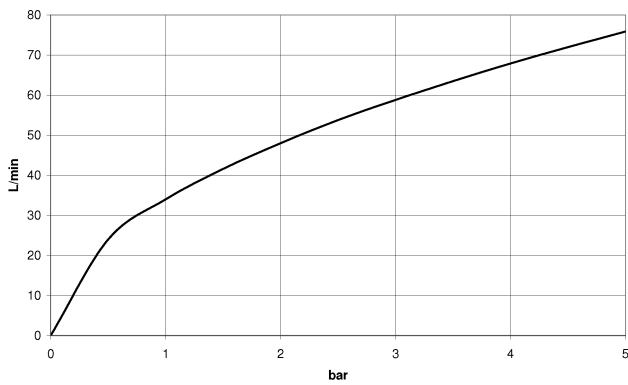

Codo de conexión a pared - Platino

TARA

28 450 625

- Salida ducha de 3/8"
- Roseta Ø 55 mm
- Racor 1/2"

Protección contra reflujo.

Encaja con: TARA, META

	Platino	28 450 625-08
	Cromo	28 450 625-00
	Platino cepillado	28 450 625-06
	Dark Chrome	28 450 625-19
	Oro claro	28 450 625-26
	Oro claro cepillado	28 450 625-27
	Latón cepillado (Oro 23k)	28 450 625-28
	Negro mate	28 450 625-33
	Bronce cepillado	28 450 625-42
	Champagne cepillado (Oro 22k)	28 450 625-46
	Champagne (Oro 22k)	28 450 625-47
	Cromo cepillado	28 450 625-93
	Dark Platinum cepillado	28 450 625-99

Complementos recomendados

**Cuerpo empotrado -**

- Profundidad de montaje máx. 163 mm
- Profundidad de montaje mín. 90 mm

35 085 970 90

28 450 625

mm [inches]

Diagrama de flujo

Códigos y Estándares

ASME A112.18.1

cUPC

EN 1717

Scottish Water  
Byelaws

UK Water Supply  
Regulations

XP P 41-280

Codo de conexión a pared - Platino

TARA