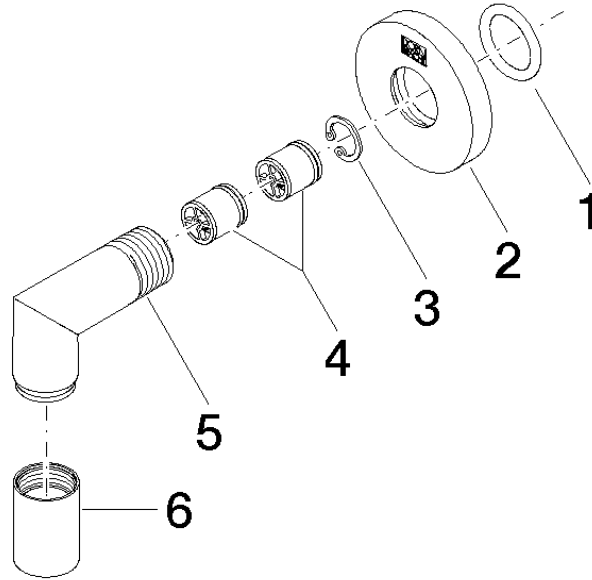

**Codo de conexión a pared - Dark Chrome**

TARA

28 450 625

- Salida ducha de 3/8"
- Roseta Ø 55 mm
- Racor 1/2"

Protección contra reflujo.

Encaja con: TARA, META

	Dark Chrome	28 450 625-19
	Cromo	28 450 625-00
	Platino cepillado	28 450 625-06
	Platino	28 450 625-08
	Oro claro	28 450 625-26
	Oro claro cepillado	28 450 625-27
	Latón cepillado (Oro 23k)	28 450 625-28
	Negro mate	28 450 625-33
	Bronce cepillado	28 450 625-42
	Champagne cepillado (Oro 22k)	28 450 625-46
	Champagne (Oro 22k)	28 450 625-47
	Cromo cepillado	28 450 625-93
	Dark Platinum cepillado	28 450 625-99

## Codo de conexión a pared - Dark Chrome

---

TARA

28 450 625

Certificado

---

Belgaqua\_21-381-2

28 450 625

## Lista de piezas de recambios