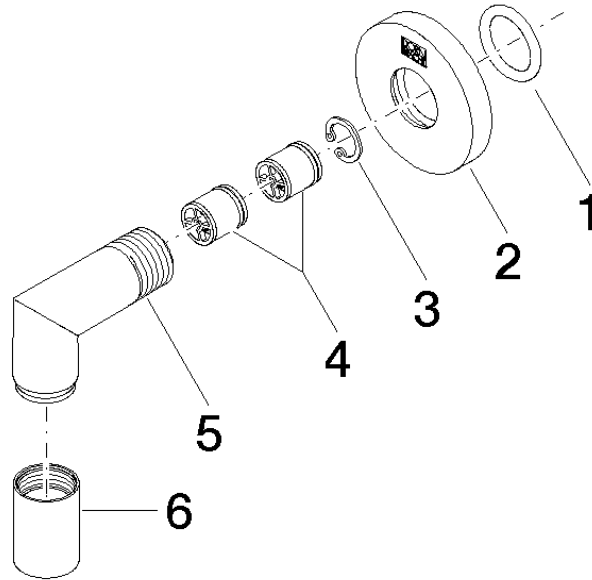

28 450 625

- Salida ducha de 3/8"
- Roseta Ø 55 mm
- Racor 1/2"

Protección contra reflujo.

Encaja con: TARA, META

	Oro claro	28 450 625-26
	Cromo	28 450 625-00
	Platino cepillado	28 450 625-06
	Platino	28 450 625-08
	Dark Chrome	28 450 625-19
	Oro claro cepillado	28 450 625-27
	Latón cepillado (Oro 23k)	28 450 625-28
	Negro mate	28 450 625-33
	Bronce cepillado	28 450 625-42
	Champagne cepillado (Oro 22k)	28 450 625-46
	Champagne (Oro 22k)	28 450 625-47
	Cromo cepillado	28 450 625-93
	Dark Platinum cepillado	28 450 625-99

Complementos recomendados

- Cuerpo empotrado -** 35 085 970 90
- Profundidad de montaje mín. 90 mm
  - Profundidad de montaje máx. 163 mm

28 450 625

mm [inches]

### Diagrama de flujo

28 450 625

Versión del producto de 7/6/2018

Codo de conexión a pared - Oro claro

TARA

28 450 625

## Lista de piezas de recambios

Versión del producto de 7/6/2018

N°	Número de artículo	Denominación	Cantidad de montaje	Plazo de entrega
	90 14 10 026 00 90	sello	7	2