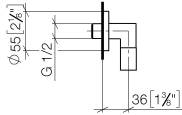

Codo de conexión a pared - Oro claro cepillado

TARA

28 450 625

- Salida ducha de 3/8"
- Roseta Ø 55 mm
- Racor 1/2"

Protección contra reflujo.

Encaja con: TARA, META

	Oro claro cepillado	28 450 625-27
	Cromo	28 450 625-00
	Platino cepillado	28 450 625-06
	Platino	28 450 625-08
	Dark Chrome	28 450 625-19
	Oro claro	28 450 625-26
	Latón cepillado (Oro 23k)	28 450 625-28
	Negro mate	28 450 625-33
	Bronce cepillado	28 450 625-42
	Champagne cepillado (Oro 22k)	28 450 625-46
	Champagne (Oro 22k)	28 450 625-47
	Cromo cepillado	28 450 625-93
	Dark Platinum cepillado	28 450 625-99

28 450 625

mm [inches]

Diagrama de flujo

28 450 625

Versión del producto de 7/6/2018

Piezas para otros
acabados pueden
encontrarse aquí:
Cromo

Codo de conexión a pared - Oro claro cepillado

TARA

28 450 625

Lista de piezas de recambios

Versión del producto de 7/6/2018

N°	Número de artículo	Denominación	Cantidad de montaje	Plazo de entrega
	90 14 10 026 00 90	sello	7	2