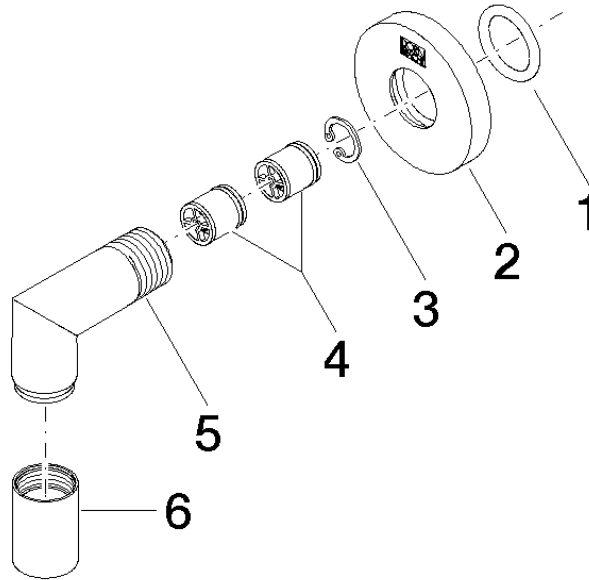

Codo de conexión a pared - Oro claro cepillado

TARA

28 450 625

- Salida ducha de 3/8"
- Roseta Ø 55 mm
- Racor 1/2"

Protección contra reflujo.

Encaja con: TARA, META

	Oro claro cepillado	28 450 625-27
	Cromo	28 450 625-00
	Platino cepillado	28 450 625-06
	Platino	28 450 625-08
	Dark Chrome	28 450 625-19
	Oro claro	28 450 625-26
	Latón cepillado (Oro 23k)	28 450 625-28
	Negro mate	28 450 625-33
	Bronce cepillado	28 450 625-42
	Champagne cepillado (Oro 22k)	28 450 625-46
	Champagne (Oro 22k)	28 450 625-47
	Cromo cepillado	28 450 625-93
	Dark Platinum cepillado	28 450 625-99

28 450 625

mm [inches]

Diagrama de flujo

28 450 625

Versión del producto de 7/6/2018

Piezas para otros
acabados pueden
encontrarse aquí:
Cromo

Codo de conexión a pared - Oro claro cepillado

TARA

28 450 625

Lista de piezas de recambios

Versión del producto de 7/6/2018

N°	Número de artículo	Denominación	Cantidad de montaje	Plazo de entrega
	90 14 10 026 00 90	sello	7	2