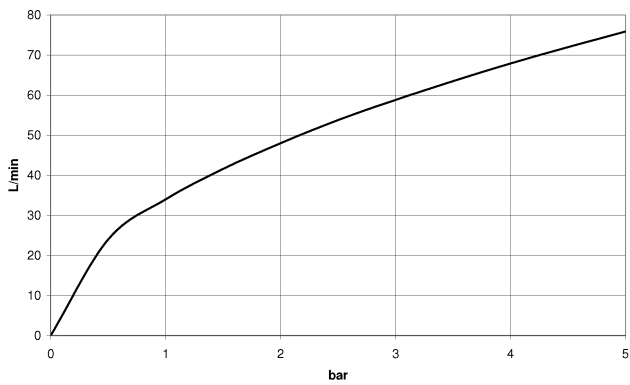

Codo de conexión a pared - Oro claro cepillado

TARA

28 450 625

- Salida ducha de 3/8"
- Roseta Ø 55 mm
- Racor 1/2"

Protección contra reflujo.

Encaja con: TARA, META

	Oro claro cepillado	28 450 625-27
	Cromo	28 450 625-00
	Platino cepillado	28 450 625-06
	Platino	28 450 625-08
	Dark Chrome	28 450 625-19
	Oro claro	28 450 625-26
	Latón cepillado (Oro 23k)	28 450 625-28
	Negro mate	28 450 625-33
	Bronce cepillado	28 450 625-42
	Champagne cepillado (Oro 22k)	28 450 625-46
	Champagne (Oro 22k)	28 450 625-47
	Cromo cepillado	28 450 625-93
	Dark Platinum cepillado	28 450 625-99

28 450 625

mm [inches]

Diagrama de flujo

28 450 625

Versión del producto de 7/6/2018

Piezas para otros
acabados pueden
encontrarse aquí:
Cromo

Codo de conexión a pared - Oro claro cepillado

TARA