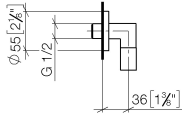

Codo de conexión a pared - Negro mate

TARA

28 450 625

- Salida ducha de 3/8"
- Roseta Ø 55 mm
- Racor 1/2"

Protección contra reflujo.

Encaja con: TARA, META

	Negro mate	28 450 625-33
	Cromo	28 450 625-00
	Platino cepillado	28 450 625-06
	Platino	28 450 625-08
	Dark Chrome	28 450 625-19
	Oro claro	28 450 625-26
	Oro claro cepillado	28 450 625-27
	Latón cepillado (Oro 23k)	28 450 625-28
	Bronce cepillado	28 450 625-42
	Champagne cepillado (Oro 22k)	28 450 625-46
	Champagne (Oro 22k)	28 450 625-47
	Cromo cepillado	28 450 625-93
	Dark Platinum cepillado	28 450 625-99

Complementos recomendados

**Cuerpo empotrado -**

- Profundidad de montaje máx. 163 mm
- Profundidad de montaje mín. 90 mm

35 085 970 90

28 450 625

mm [inches]

### Diagrama de flujo