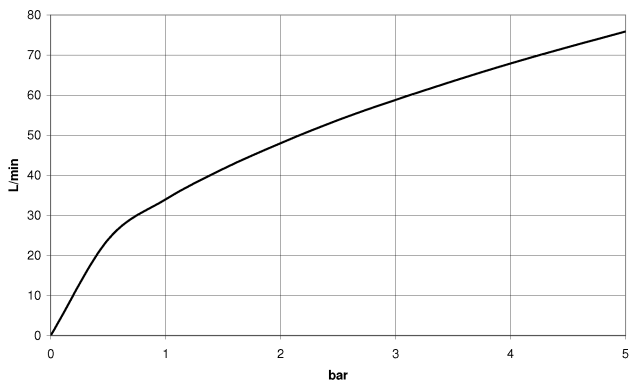

Codo de conexión a pared - Negro mate

TARA

28 450 625

- Salida ducha de 3/8"
- Roseta Ø 55 mm
- Racor 1/2"

Protección contra reflujo.

Encaja con: TARA, META

	Negro mate	28 450 625-33
	Cromo	28 450 625-00
	Platino cepillado	28 450 625-06
	Platino	28 450 625-08
	Dark Chrome	28 450 625-19
	Oro claro	28 450 625-26
	Oro claro cepillado	28 450 625-27
	Latón cepillado (Oro 23k)	28 450 625-28
	Bronce cepillado	28 450 625-42
	Champagne cepillado (Oro 22k)	28 450 625-46
	Champagne (Oro 22k)	28 450 625-47
	Cromo cepillado	28 450 625-93
	Dark Platinum cepillado	28 450 625-99

Complementos recomendados

**Cuerpo empotrado -**

- Profundidad de montaje máx. 163 mm
- Profundidad de montaje mín. 90 mm

35 085 970 90

28 450 625

mm [inches]

### Diagrama de flujo