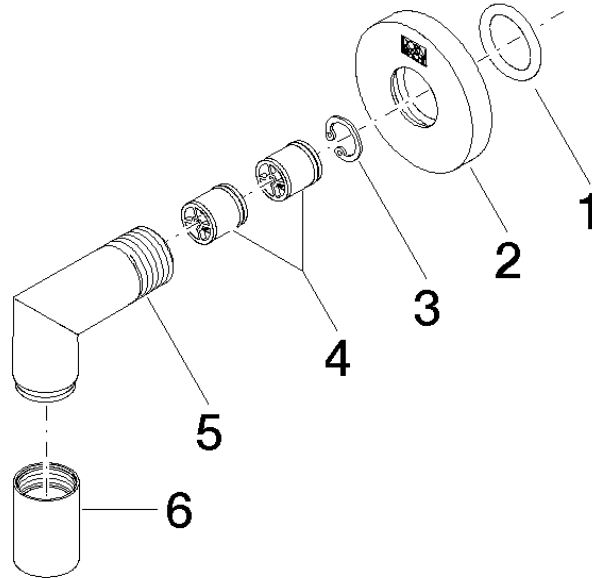

28 450 625

Versión del producto hasta 7/6/2018

Versión del producto de 7/6/2018