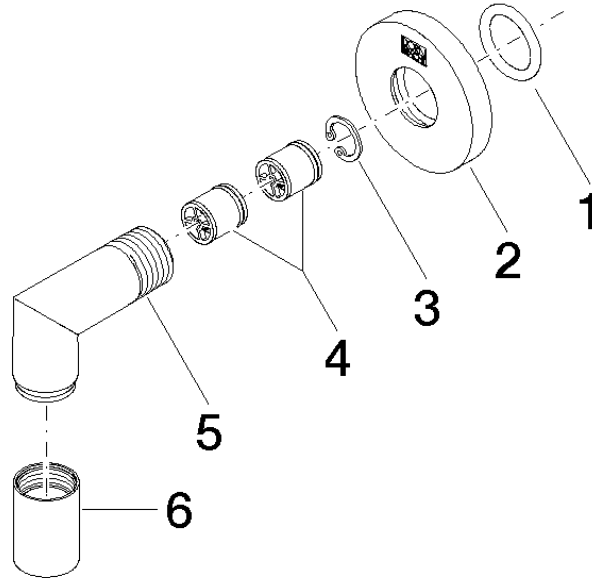

Codo de conexión a pared - Cromo cepillado

TARA

28 450 625

- Salida ducha de 3/8"
- Roseta Ø 55 mm
- Racor 1/2"

Protección contra reflujo.

Encaja con: TARA, META

	Cromo cepillado	28 450 625-93
	Cromo	28 450 625-00
	Platino cepillado	28 450 625-06
	Platino	28 450 625-08
	Dark Chrome	28 450 625-19
	Oro claro	28 450 625-26
	Oro claro cepillado	28 450 625-27
	Latón cepillado (Oro 23k)	28 450 625-28
	Negro mate	28 450 625-33
	Bronce cepillado	28 450 625-42
	Champagne cepillado (Oro 22k)	28 450 625-46
	Champagne (Oro 22k)	28 450 625-47
	Dark Platinum cepillado	28 450 625-99

UK Water Supply
Regulations

XP P 41-280

Codo de conexión a pared - Cromo cepillado

TARA

28 450 625

Certificado

IAPMO_4976

ACS_20 ACC LY

Belgaqua_21-381-2 WRAS_1811

28 450 625

Versión del producto hasta 7/6/2018

Versión del producto de 7/6/2018

Piezas para otros
acabados pueden
encontrarse aquí:
Cromo

Codo de conexión a pared - Cromo cepillado

TARA

28 450 625

Lista de piezas de recambios

Versión del producto hasta 7/6/2018

Versión del producto de 7/6/2018

N°	Número de artículo	Denominación	Cantidad de montaje	Plazo de entrega
	90 14 10 026 00 90	sello	7	2