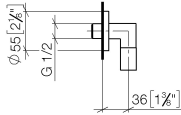

Codo de conexión a pared - Cromo cepillado

TARA

28 450 625

- Salida ducha de 3/8"
- Roseta Ø 55 mm
- Racor 1/2"

Protección contra reflujo.

Encaja con: TARA, META

	Cromo cepillado	28 450 625-93
	Cromo	28 450 625-00
	Platino cepillado	28 450 625-06
	Platino	28 450 625-08
	Dark Chrome	28 450 625-19
	Oro claro	28 450 625-26
	Oro claro cepillado	28 450 625-27
	Latón cepillado (Oro 23k)	28 450 625-28
	Negro mate	28 450 625-33
	Bronce cepillado	28 450 625-42
	Champagne cepillado (Oro 22k)	28 450 625-46
	Champagne (Oro 22k)	28 450 625-47
	Dark Platinum cepillado	28 450 625-99

28 450 625

mm [inches]

Diagrama de flujo

Códigos y Estándares

ASME A112.18.1

cUPC

EN 1717

Scottish Water
Byelaws

UK Water Supply
Regulations

XP P 41-280

Codo de conexión a pared - Cromo cepillado

TARA

28 450 625

Certificado

IAPMO_4976

ACS_20 ACC LY