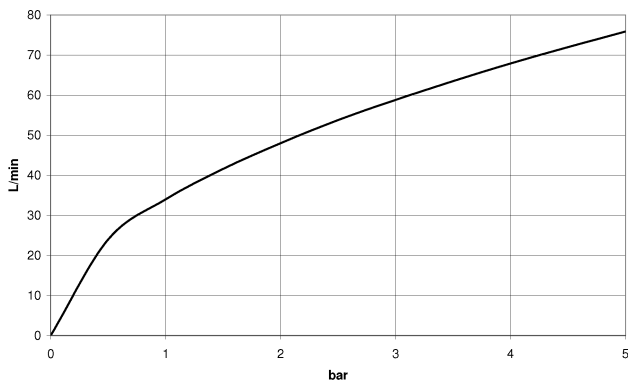

Codo de conexión a pared - Cromo cepillado

TARA

28 450 625

- Salida ducha de 3/8"
- Roseta Ø 55 mm
- Racor 1/2"

Protección contra reflujo.

Encaja con: TARA, META

	Cromo cepillado	28 450 625-93
	Cromo	28 450 625-00
	Platino cepillado	28 450 625-06
	Platino	28 450 625-08
	Dark Chrome	28 450 625-19
	Oro claro	28 450 625-26
	Oro claro cepillado	28 450 625-27
	Latón cepillado (Oro 23k)	28 450 625-28
	Negro mate	28 450 625-33
	Bronce cepillado	28 450 625-42
	Champagne cepillado (Oro 22k)	28 450 625-46
	Champagne (Oro 22k)	28 450 625-47
	Dark Platinum cepillado	28 450 625-99

28 450 625

mm [inches]

Diagrama de flujo

Códigos y Estándares

ASME A112.18.1

cUPC

EN 1717

Scottish Water
Byelaws