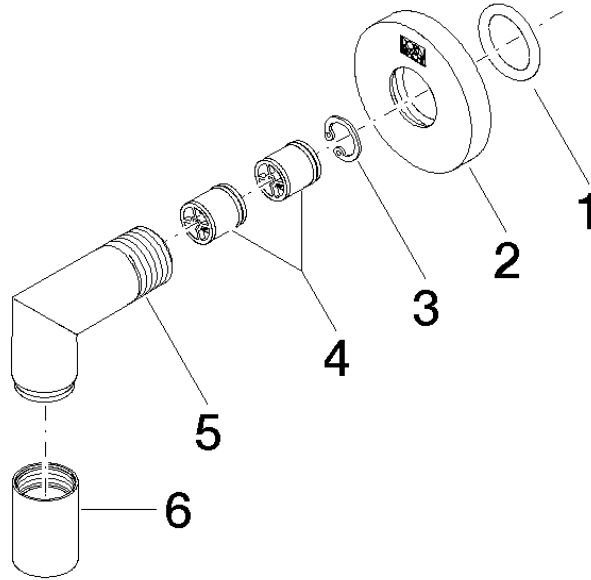

### Certificado

---

Belgaqua\_21-381-2 WRAS\_1811

EDITION PRO Codo de conexión a pared - Negro mate

28 450 626

Piezas para otros  
acabados pueden  
encontrarse aquí:  
Cromo

### Lista de piezas de recambios

N°	Número de artículo	Denominación	Cantidad de montaje	Plazo de entrega
	90 14 10 026 00 90	sello	6	2