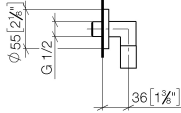

## EDITION PRO Codo de conexión a pared - Negro mate

---

28 450 626

- Salida ducha de 3/8"
- Roseta Ø 55 mm
- Racor 1/2"

Protección contra reflujo.

	Negro mate	28 450 626-33
	Cromo	28 450 626-00
	Cromo cepillado	28 450 626-93

## EDITION PRO Codo de conexión a pared - Negro mate

---

28 450 626

mm [inches]

### Lista de piezas de recambios

N°	Número de artículo	Denominación	Cantidad de montaje	Plazo de entrega
	90 14 10 026 00 90	sello	6	2