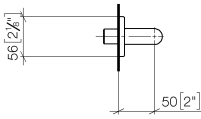

28 450 710

- Salida ducha de 3/8"
- Roseta 78 x 55 mm
- Racor 1/2"

Protección contra reflujo.

Cromo

28 450 710-00

Platino cepillado

28 450 710-06

Complementos recomendados

Cuerpo empotrado -

35 085 970 90

- Profundidad de montaje máx. 163 mm
- Profundidad de montaje mín. 90 mm

28 450 710

mm [inches]

Diagrama de flujo

Códigos y Estándares

ASME A112.18.1

cUPC

EN 1717

Scottish Water
Byelaws

UK Water Supply
Regulations

LULU Codo de conexión a pared - Cromo

LULU

28 450 710

Certificado