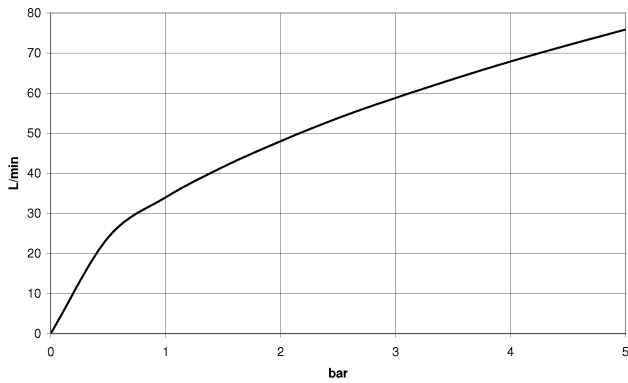

28 450 710

- Salida ducha de 3/8"
- Roseta 78 x 55 mm
- Racor 1/2"

Protección contra reflujo.

Cromo

28 450 710-00

Platino cepillado

28 450 710-06

Complementos recomendados

Cuerpo empotrado -

35 085 970 90

- Profundidad de montaje máx. 163 mm
- Profundidad de montaje mín. 90 mm

28 450 710

mm [inches]

Diagrama de flujo

Códigos y Estándares

ASME A112.18.1