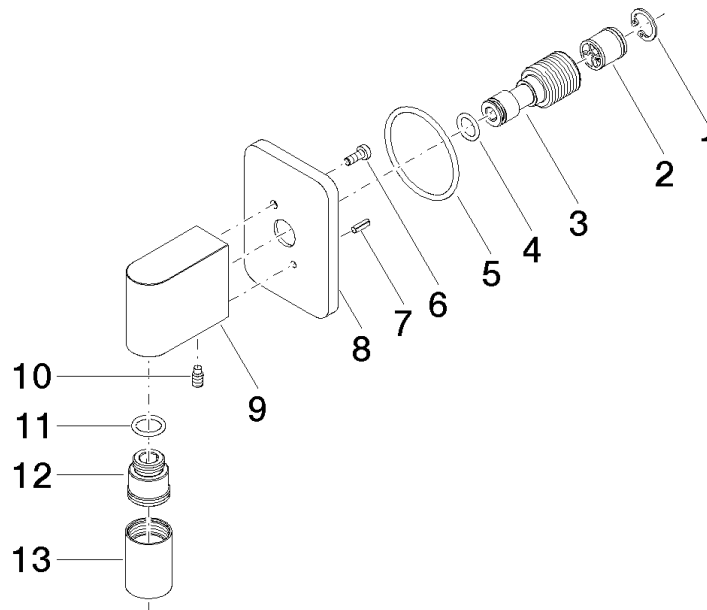

28 450 710

- Salida ducha de 3/8"
- Roseta 78 x 55 mm
- Racor 1/2"

Protección contra reflujo.

Cromo

28 450 710-00

Platino cepillado

28 450 710-06

Complementos recomendados

cUPC

EN 1717

Scottish Water
Byelaws

UK Water Supply
Regulations

LULU Codo de conexión a pared - Cromo

LULU

28 450 710

Certificado

Belgaqua_21-381-2 IAPMO_4976 WRAS_1807 WRAS_2310

28 450 710

Versión del producto hasta 7/6/2018

Versión del producto de 7/6/2018 a 3/2/2021

Versión del producto de 3/2/2021

LULU Codo de conexión a pared - Cromo

LULU

28 450 710

Lista de piezas de recambios

Versión del producto hasta 7/6/2018

Versión del producto de 7/6/2018 a 3/2/2021

Versión del producto de 3/2/2021

Nº	Número de artículo	Denominación	Cantidad de montaje	Plazo de entrega
	09 16 01 014 90	anillo	13	2