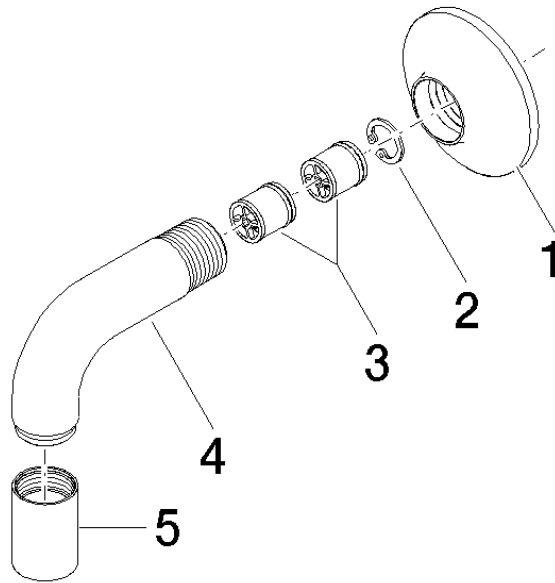

28 450 809

- Salida ducha de 3/8"
- Roseta Ø 60 mm
- Racor 1/2"

Protección contra reflujo.

	Champagne cepillado (Oro 22k)	28 450 809-46
	Cromo	28 450 809-00
	Platino cepillado	28 450 809-06
	Platino	28 450 809-08
	Dark Chrome	28 450 809-19
	Latón cepillado (Oro 23k)	28 450 809-28
	Bronce cepillado	28 450 809-42
	Champagne (Oro 22k)	28 450 809-47
	Dark Platinum cepillado	28 450 809-99

Complementos recomendados

- Cuerpo empotrado -** 35 085 970 90
- Profundidad de montaje máx. 163 mm
 - Profundidad de montaje mín. 90 mm

28 450 809

mm [inches]

Diagrama de flujo

Códigos y Estándares

EN 1717

VAIA Codo de conexión a pared - Champagne cepillado (Oro 22k)

VAIA

28 450 809

Certificado

Belgaqua_22_280_2

28 450 809

Versión del producto de 7/6/2018

28 450 809