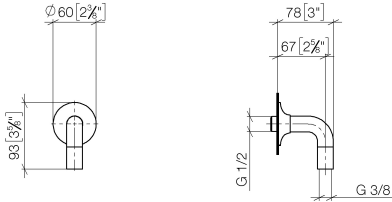

28 450 809

- Salida ducha de 3/8"
- Roseta Ø 60 mm
- Racor 1/2"

Protección contra reflujo.

	Champagne cepillado (Oro 22k)	28 450 809-46
	Cromo	28 450 809-00
	Platino cepillado	28 450 809-06
	Platino	28 450 809-08
	Dark Chrome	28 450 809-19
	Latón cepillado (Oro 23k)	28 450 809-28
	Bronce cepillado	28 450 809-42
	Champagne (Oro 22k)	28 450 809-47
	Dark Platinum cepillado	28 450 809-99

Complementos recomendados

- Cuerpo empotrado -** 35 085 970 90
- Profundidad de montaje máx. 163 mm
 - Profundidad de montaje mín. 90 mm

28 450 809

mm [inches]

Diagrama de flujo

Códigos y Estándares

EN 1717