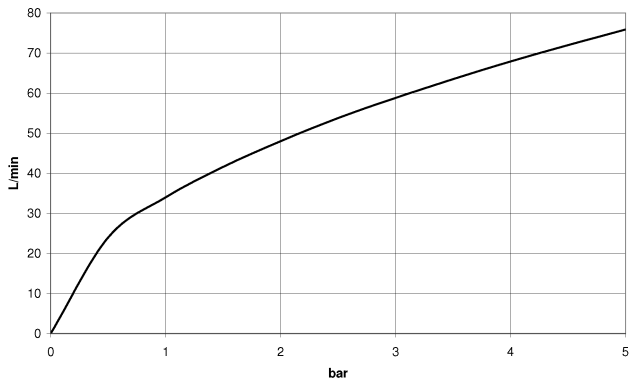

28 450 809

- Salida ducha de 3/8"
- Roseta Ø 60 mm
- Racor 1/2"

Protección contra reflujo.

	Champagne cepillado (Oro 22k)	28 450 809-46
	Cromo	28 450 809-00
	Platino cepillado	28 450 809-06
	Platino	28 450 809-08
	Dark Chrome	28 450 809-19
	Latón cepillado (Oro 23k)	28 450 809-28
	Bronce cepillado	28 450 809-42
	Champagne (Oro 22k)	28 450 809-47
	Dark Platinum cepillado	28 450 809-99

Complementos recomendados

- Cuerpo empotrado -** 35 085 970 90
- Profundidad de montaje máx. 163 mm
 - Profundidad de montaje mín. 90 mm

28 450 809

mm [inches]

Diagrama de flujo

Códigos y Estándares

EN 1717