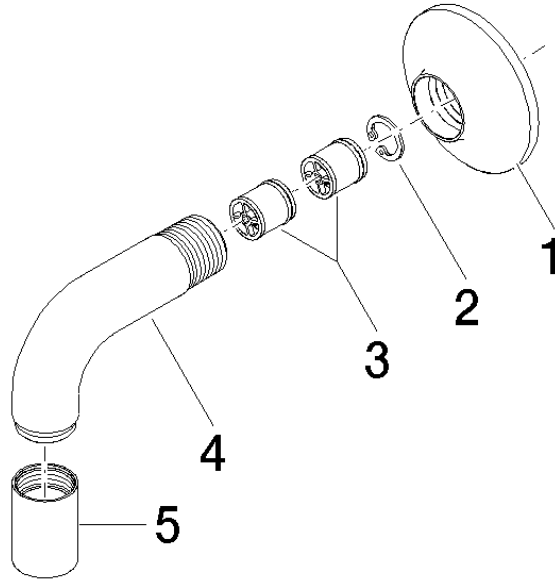

Versión del producto de 7/6/2018