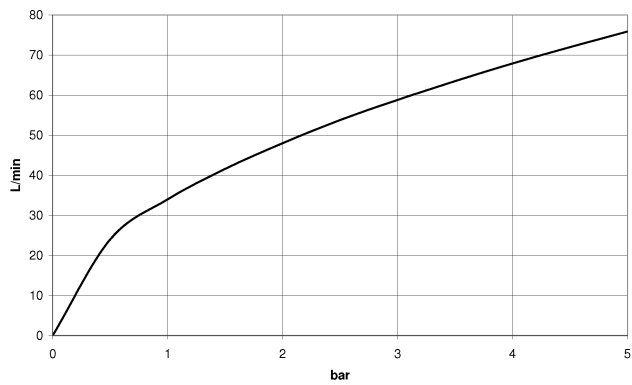

28 450 809

- Salida ducha de 3/8"
- Roseta Ø 60 mm
- Racor 1/2"

Protección contra reflujo.

	Champagne (Oro 22k)	28 450 809-47
	Cromo	28 450 809-00
	Platino cepillado	28 450 809-06
	Platino	28 450 809-08
	Dark Chrome	28 450 809-19
	Latón cepillado (Oro 23k)	28 450 809-28
	Bronce cepillado	28 450 809-42
	Champagne cepillado (Oro 22k)	28 450 809-46
	Dark Platinum cepillado	28 450 809-99

### Complementos recomendados

**Cuerpo empotrado -**

35 085 970 90

- Profundidad de montaje máx. 163 mm
- Profundidad de montaje mín. 90 mm

28 450 809

mm [inches]

### Diagrama de flujo