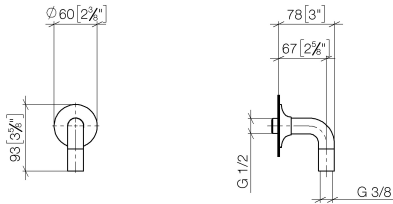

28 450 809

- Salida ducha de 3/8"
- Roseta Ø 60 mm
- Racor 1/2"

Protección contra reflujo.

	Champagne (Oro 22k)	28 450 809-47
	Cromo	28 450 809-00
	Platino cepillado	28 450 809-06
	Platino	28 450 809-08
	Dark Chrome	28 450 809-19
	Latón cepillado (Oro 23k)	28 450 809-28
	Bronce cepillado	28 450 809-42
	Champagne cepillado (Oro 22k)	28 450 809-46
	Dark Platinum cepillado	28 450 809-99

### Complementos recomendados

**Cuerpo empotrado -**

35 085 970 90

- Profundidad de montaje máx. 163 mm
- Profundidad de montaje mín. 90 mm

28 450 809

mm [inches]

### Diagrama de flujo