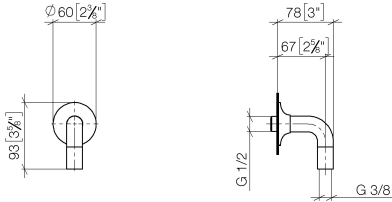

28 450 809

- Salida ducha de 3/8"
- Roseta Ø 60 mm
- Racor 1/2"

Protección contra reflujo.

	Dark Platinum cepillado	28 450 809-99
	Cromo	28 450 809-00
	Platino cepillado	28 450 809-06
	Platino	28 450 809-08
	Dark Chrome	28 450 809-19
	Latón cepillado (Oro 23k)	28 450 809-28
	Bronce cepillado	28 450 809-42
	Champagne cepillado (Oro 22k)	28 450 809-46
	Champagne (Oro 22k)	28 450 809-47

Complementos recomendados

Cuerpo empotrado -

35 085 970 90

- Profundidad de montaje máx. 163 mm
- Profundidad de montaje mín. 90 mm

28 450 809

mm [inches]

Diagrama de flujo

Códigos y Estándares

ASME A112.18.1

cUPC

EN 1717

Scottish Water
Byelaws

UK Water Supply
Regulations

VAIA Codo de conexión a pared - Dark Platinum cepillado

VAIA

28 450 809