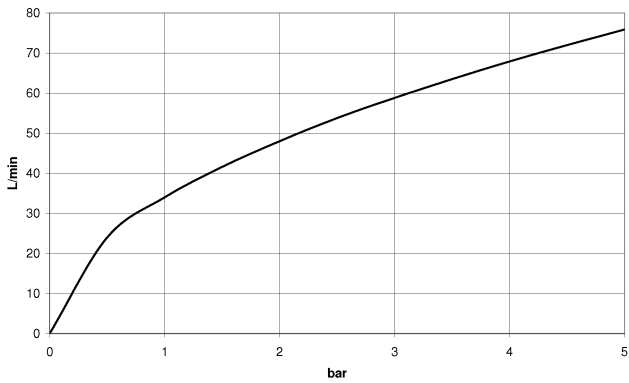

28 450 809

- Salida ducha de 3/8"
- Roseta Ø 60 mm
- Racor 1/2"

Protección contra reflujo.

	Dark Platinum cepillado	28 450 809-99
	Cromo	28 450 809-00
	Platino cepillado	28 450 809-06
	Platino	28 450 809-08
	Dark Chrome	28 450 809-19
	Latón cepillado (Oro 23k)	28 450 809-28
	Bronce cepillado	28 450 809-42
	Champagne cepillado (Oro 22k)	28 450 809-46
	Champagne (Oro 22k)	28 450 809-47

Complementos recomendados

Cuerpo empotrado -

35 085 970 90

- Profundidad de montaje máx. 163 mm
- Profundidad de montaje mín. 90 mm

28 450 809

mm [inches]

Diagrama de flujo

Códigos y Estándares