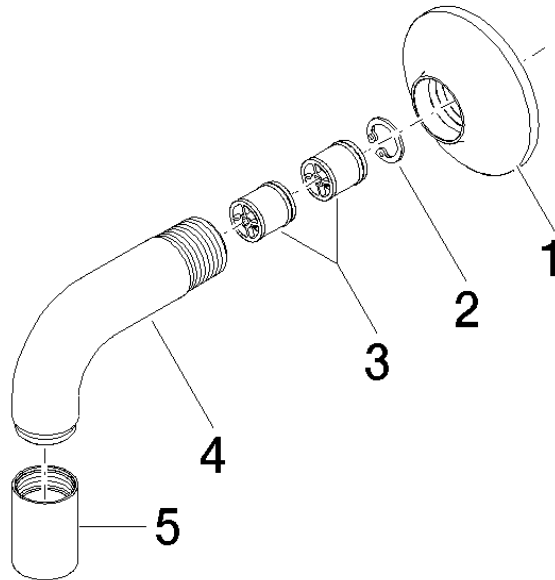

28 450 809

- Salida ducha de 3/8"
- Roseta Ø 60 mm
- Racor 1/2"

Protección contra reflujo.

	Dark Platinum cepillado	28 450 809-99
	Cromo	28 450 809-00
	Platino cepillado	28 450 809-06
	Platino	28 450 809-08
	Dark Chrome	28 450 809-19
	Latón cepillado (Oro 23k)	28 450 809-28
	Bronce cepillado	28 450 809-42
	Champagne cepillado (Oro 22k)	28 450 809-46
	Champagne (Oro 22k)	28 450 809-47

ASME A112.18.1

cUPC

EN 1717

Scottish Water
Byelaws

UK Water Supply
Regulations

VAIA Codo de conexión a pared - Dark Platinum cepillado

VAIA

28 450 809

Certificado

IAPMO_4976

WRAS_1810

Belgaqua_22_280_2

28 450 809

Versión del producto de 3/13/2017 a 7/6/2018

Versión del producto de 7/6/2018

VAIA Codo de conexión a pared - Dark Platinum cepillado

VAIA

28 450 809

Lista de piezas de recambios

Versión del producto de 3/13/2017 a 7/6/2018

Versión del producto de 7/6/2018

N°	Número de artículo	Denominación	Cantidad de montaje	Plazo de entrega
	90 27 80 021 00-99	roseta	6	30