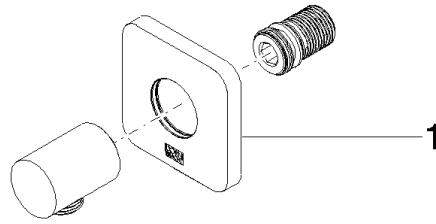

DORNBRAUCH YARRE Codo de conexión a pared - Soft Black

28 450 832

- Salida ducha de 1/2"
- Roseta 60 x 60 mm
- Racor 1/2"
- Roseta 60 x 60 mm

Protección contra reflujo.

	Soft Black	28 450 832-69
	Cromo	28 450 832-00

Complementos recomendados

- Cuerpo empotrado -** 35 085 970 90
- Profundidad de montaje máx. 163 mm
 - Profundidad de montaje mín. 90 mm

DORNBACHT YARRE Codo de conexión a pared - Soft Black

28 450 832

mm [inches]

Códigos y Estándares

Scottish Water
Byelaws

UK Water Supply
Regulations

Certificado

WRAS_2305

DORNBACHT YARRE Codo de conexión a pared - Soft Black

28 450 832

Versión del producto de 1/1/2023

DORNBRACT YARRE Codo de conexión a pared - Soft Black

28 450 832

Lista de piezas de recambios

Versión del producto de 1/1/2023

N°	Número de artículo	Denominación	Cantidad de montaje	Plazo de entrega
	90 27 83 020 00-69	roseta	1	2