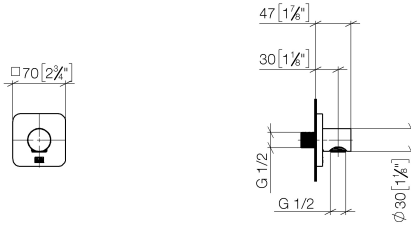

DORNBRAUCH YARRE Codo de conexión a pared - Soft Black

28 450 832

- Salida ducha de 1/2"
- Roseta 60 x 60 mm
- Racor 1/2"
- Roseta 60 x 60 mm

Protección contra reflujo.

	Soft Black	28 450 832-69
	Cromo	28 450 832-00

Complementos recomendados

- Cuerpo empotrado -** 35 085 970 90
- Profundidad de montaje máx. 163 mm
 - Profundidad de montaje mín. 90 mm

DORNBACHT YARRE Codo de conexión a pared - Soft Black

28 450 832

mm [inches]

Códigos y Estándares

Scottish Water
Byelaws

UK Water Supply
Regulations

Certificado

WRAS_2305

DORNBACHT YARRE Codo de conexión a pared - Soft Black

28 450 832

Versión del producto de 1/1/2023