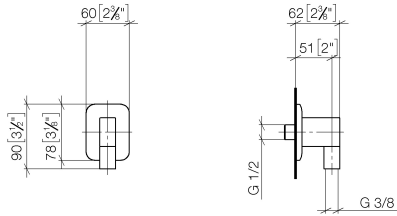

28 450 845

- Salida ducha de 3/8"
- Roseta 60 x 78 mm
- Racor 1/2"

Protección contra reflujo.

	Cromo	28 450 845-00
	Platino cepillado	28 450 845-06
	Dark Chrome	28 450 845-19
	Oro claro cepillado	28 450 845-27
	Negro mate	28 450 845-33
	Cromo cepillado	28 450 845-93
	Dark Platinum cepillado	28 450 845-99

Complementos recomendados

- Cuerpo empotrado -** 35 085 970 90
- Profundidad de montaje máx. 163 mm
 - Profundidad de montaje mín. 90 mm

28 450 845

mm [inches]

Diagrama de flujo

Códigos y Estándares

ASME A112.18.1

cUPC

Scottish Water
Byelaws

UK Water Supply
Regulations

LISSE Codo de conexión a pared - Cromo

LISSE

28 450 845

Certificado

IAPMO_4976