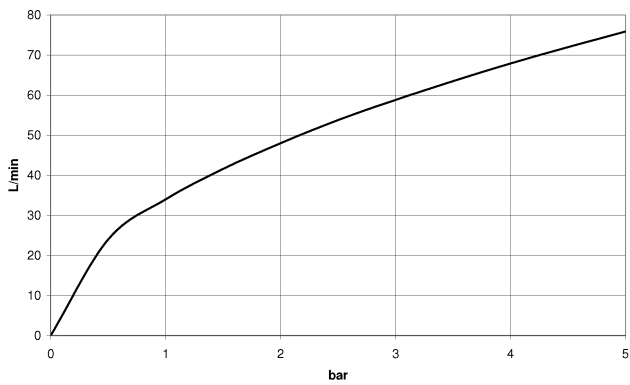

28 450 845

- Salida ducha de 3/8"
- Roseta 60 x 78 mm
- Racor 1/2"

Protección contra reflujo.

	Cromo	28 450 845-00
	Platino cepillado	28 450 845-06
	Dark Chrome	28 450 845-19
	Oro claro cepillado	28 450 845-27
	Negro mate	28 450 845-33
	Cromo cepillado	28 450 845-93
	Dark Platinum cepillado	28 450 845-99

Complementos recomendados

- Cuerpo empotrado -** 35 085 970 90
- Profundidad de montaje máx. 163 mm
 - Profundidad de montaje mín. 90 mm

28 450 845

mm [inches]

Diagrama de flujo

Códigos y Estándares

ASME A112.18.1