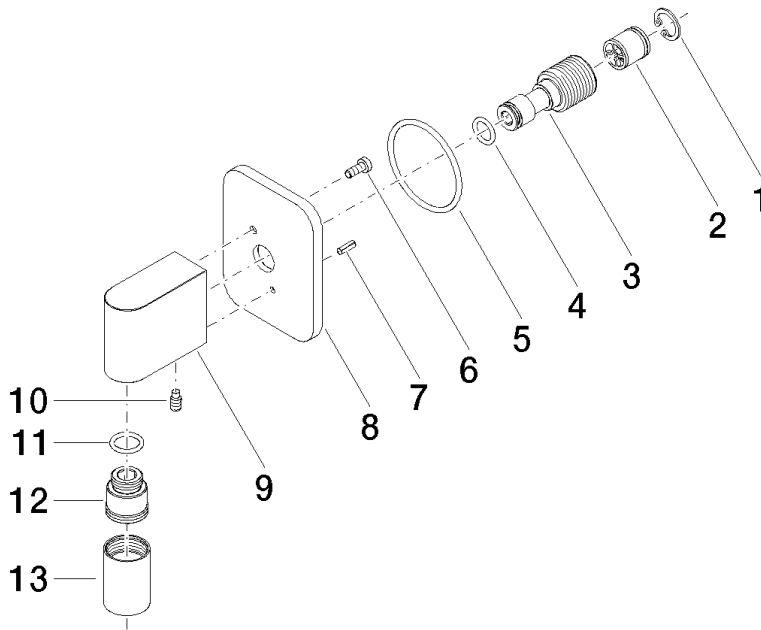

28 450 845

- Salida ducha de 3/8"
- Roseta 60 x 78 mm
- Racor 1/2"

Protección contra reflujo.

	Cromo	28 450 845-00
	Platino cepillado	28 450 845-06
	Dark Chrome	28 450 845-19
	Oro claro cepillado	28 450 845-27
	Negro mate	28 450 845-33
	Cromo cepillado	28 450 845-93
	Dark Platinum cepillado	28 450 845-99

cUPC

Scottish Water
Byelaws

UK Water Supply
Regulations

LISSE Codo de conexión a pared - Cromo

LISSE

28 450 845

Certificado

IAPMO_4976

WRAS_2310

28 450 845

Versión del producto de 3/9/2016 a 7/6/2018

Versión del producto de 7/6/2018 a 3/2/2021

Versión del producto de 3/2/2021

LISSÉ Codo de conexión a pared - Cromo

LISSÉ

28 450 845

Lista de piezas de recambios

Versión del producto de 3/9/2016 a 7/6/2018

Versión del producto de 7/6/2018 a 3/2/2021

Versión del producto de 3/2/2021

Nº	Número de artículo	Denominación	Cantidad de montaje	Plazo de entrega
	09 16 01 014 90	anillo	13	2