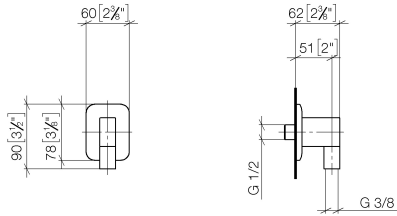

28 450 845

- Salida ducha de 3/8"
- Roseta 60 x 78 mm
- Racor 1/2"

Protección contra reflujo.

	Platino cepillado	28 450 845-06
	Cromo	28 450 845-00
	Dark Chrome	28 450 845-19
	Oro claro cepillado	28 450 845-27
	Negro mate	28 450 845-33
	Cromo cepillado	28 450 845-93
	Dark Platinum cepillado	28 450 845-99

**Complementos recomendados**

- Cuerpo empotrado -** 35 085 970 90
- Profundidad de montaje máx. 163 mm
  - Profundidad de montaje mín. 90 mm

28 450 845

mm [inches]

**Diagrama de flujo**

**Códigos y Estándares**

ASME A112.18.1

cUPC

Scottish Water  
Byelaws

UK Water Supply  
Regulations

LISSE Codo de conexión a pared - Platino cepillado

LISSE

28 450 845

Certificado