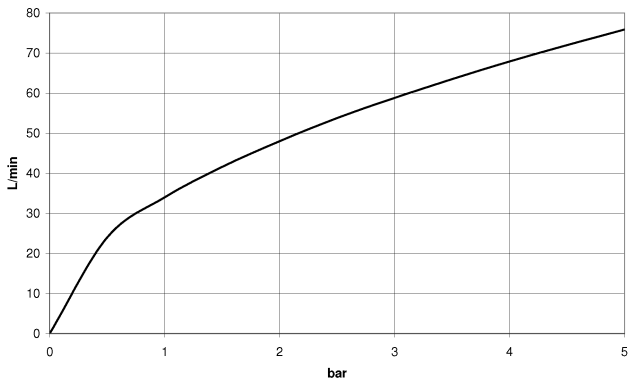

28 450 845

- Salida ducha de 3/8"
- Roseta 60 x 78 mm
- Racor 1/2"

Protección contra reflujo.

	Platino cepillado	28 450 845-06
	Cromo	28 450 845-00
	Dark Chrome	28 450 845-19
	Oro claro cepillado	28 450 845-27
	Negro mate	28 450 845-33
	Cromo cepillado	28 450 845-93
	Dark Platinum cepillado	28 450 845-99

**Complementos recomendados**

- Cuerpo empotrado -** 35 085 970 90
- Profundidad de montaje máx. 163 mm
  - Profundidad de montaje mín. 90 mm

28 450 845

mm [inches]

**Diagrama de flujo**

**Códigos y Estándares**