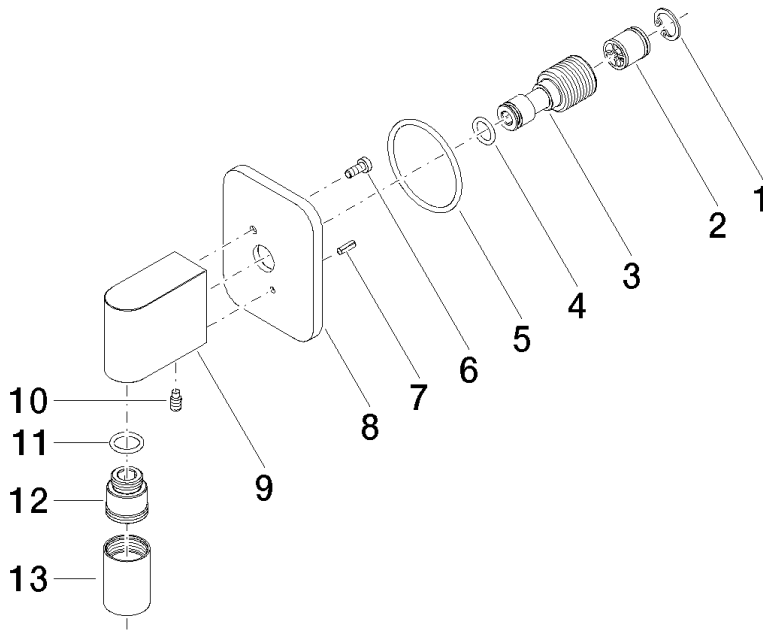

28 450 845

- Salida ducha de 3/8"
- Roseta 60 x 78 mm
- Racor 1/2"

Protección contra reflujo.

	Platino cepillado	28 450 845-06
	Cromo	28 450 845-00
	Dark Chrome	28 450 845-19
	Oro claro cepillado	28 450 845-27
	Negro mate	28 450 845-33
	Cromo cepillado	28 450 845-93
	Dark Platinum cepillado	28 450 845-99

## LISSÉ Codo de conexión a pared - Platino cepillado

LISSÉ

28 450 845