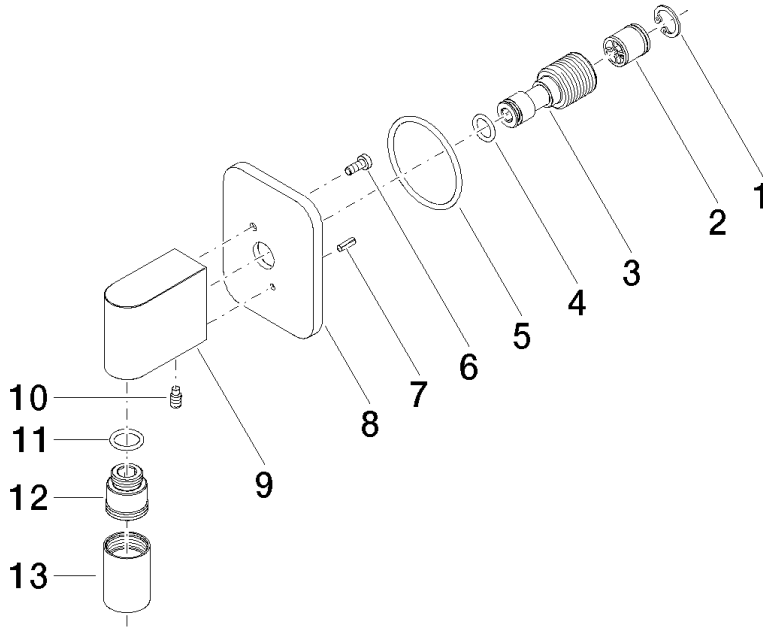

28 450 845

Versión del producto de 3/2/2021

Piezas para otros
acabados pueden
encontrarse aquí:
Cromo