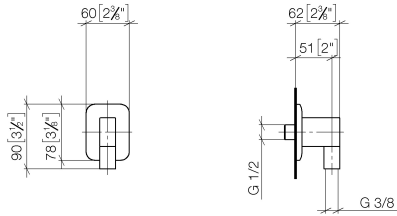

28 450 845

- Salida ducha de 3/8"
- Roseta 60 x 78 mm
- Racor 1/2"

Protección contra reflujo.

	Dark Chrome	28 450 845-19
	Cromo	28 450 845-00
	Platino cepillado	28 450 845-06
	Oro claro cepillado	28 450 845-27
	Negro mate	28 450 845-33
	Cromo cepillado	28 450 845-93
	Dark Platinum cepillado	28 450 845-99

28 450 845

mm [inches]