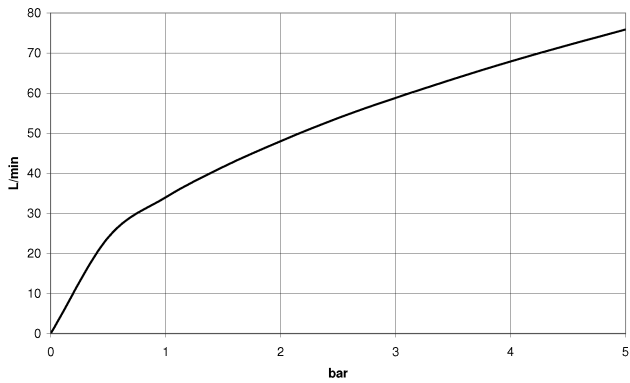

28 450 845

- Salida ducha de 3/8"
- Roseta 60 x 78 mm
- Racor 1/2"

Protección contra reflujo.

	Dark Chrome	28 450 845-19
	Cromo	28 450 845-00
	Platino cepillado	28 450 845-06
	Oro claro cepillado	28 450 845-27
	Negro mate	28 450 845-33
	Cromo cepillado	28 450 845-93
	Dark Platinum cepillado	28 450 845-99

28 450 845

mm [inches]

### Diagrama de flujo