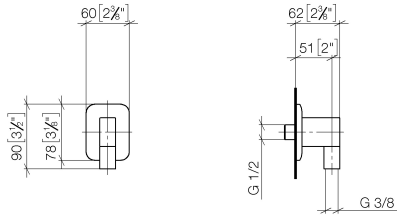

28 450 845

- Salida ducha de 3/8"
- Roseta 60 x 78 mm
- Racor 1/2"

Protección contra reflujo.

	Negro mate	28 450 845-33
	Cromo	28 450 845-00
	Platino cepillado	28 450 845-06
	Dark Chrome	28 450 845-19
	Oro claro cepillado	28 450 845-27
	Cromo cepillado	28 450 845-93
	Dark Platinum cepillado	28 450 845-99

Complementos recomendados

- Cuerpo empotrado -** 35 085 970 90
- Profundidad de montaje máx. 163 mm
 - Profundidad de montaje mín. 90 mm

28 450 845

mm [inches]

Diagrama de flujo

Códigos y Estándares

Scottish Water
Byelaws

UK Water Supply
Regulations

LISSÉ Codo de conexión a pared - Negro mate

LISSÉ

28 450 845

Certificado

WRAS_2310

28 450 845

Versión del producto de 3/2/2021

LISSÉ Codo de conexión a pared - Negro mate

LISSÉ

28 450 845

Lista de piezas de recambios

Versión del producto de 3/2/2021

N°	Número de artículo	Denominación	Cantidad de montaje	Plazo de entrega
	09 16 01 014 90	anillo	13	2