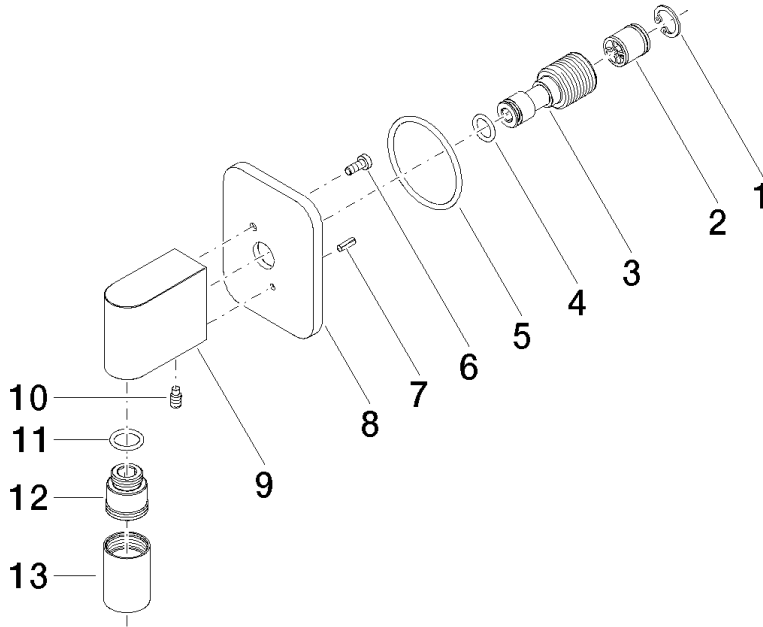

28 450 845

- Salida ducha de 3/8"
- Roseta 60 x 78 mm
- Racor 1/2"

Protección contra reflujo.

	Negro mate	28 450 845-33
	Cromo	28 450 845-00
	Platino cepillado	28 450 845-06
	Dark Chrome	28 450 845-19
	Oro claro cepillado	28 450 845-27
	Cromo cepillado	28 450 845-93
	Dark Platinum cepillado	28 450 845-99

Complementos recomendados

- Cuerpo empotrado -** 35 085 970 90
- Profundidad de montaje máx. 163 mm
 - Profundidad de montaje mín. 90 mm

28 450 845

mm [inches]

Diagrama de flujo

Códigos y Estándares

Scottish Water
Byelaws

UK Water Supply
Regulations

LISSÉ Codo de conexión a pared - Negro mate

LISSÉ

28 450 845

Certificado

WRAS_2310

28 450 845

Versión del producto de 3/2/2021

LISSÉ Codo de conexión a pared - Negro mate

LISSÉ

28 450 845

Lista de piezas de recambios

Versión del producto de 3/2/2021

N°	Número de artículo	Denominación	Cantidad de montaje	Plazo de entrega
	09 16 01 014 90	anillo	13	2