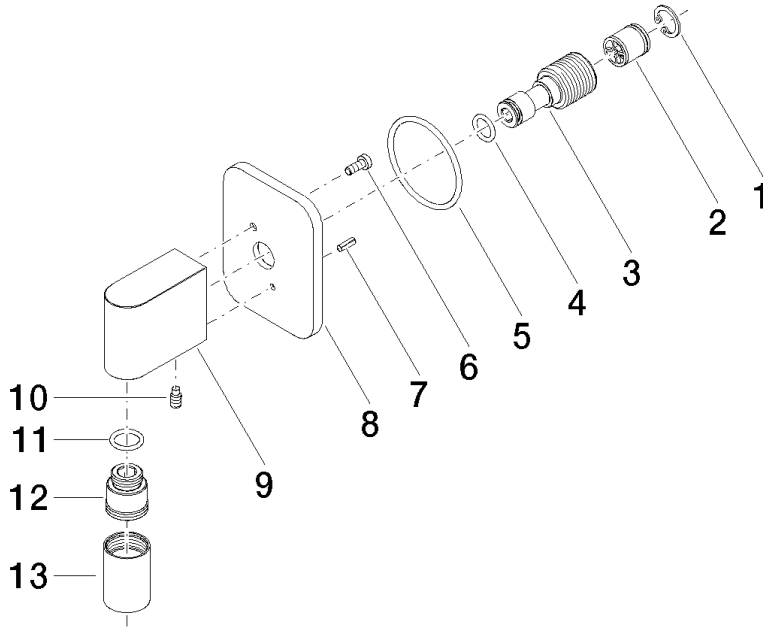

28 450 845

- Salida ducha de 3/8"
- Roseta 60 x 78 mm
- Racor 1/2"

Protección contra reflujo.

	Dark Platinum cepillado	28 450 845-99
	Cromo	28 450 845-00
	Platino cepillado	28 450 845-06
	Dark Chrome	28 450 845-19
	Oro claro	28 450 845-26
	Oro claro cepillado	28 450 845-27
	Negro mate	28 450 845-33
	Cromo cepillado	28 450 845-93

Complementos recomendados

- Cuerpo empotrado -** 35 085 970 90
- Profundidad de montaje mín. 90 mm
 - Profundidad de montaje máx. 163 mm

28 450 845

mm [inches]

Diagrama de flujo

Códigos y Estándares

Scottish Water
Byelaws

UK Water Supply
Regulations

LISSÉ Codo de conexión a pared - Dark Platinum cepillado

LISSÉ

28 450 845

Certificado

WRAS_2310

28 450 845

Versión del producto de 3/2/2021

28 450 845

Lista de piezas de recambios

Versión del producto de 3/2/2021

N°	Número de artículo	Denominación	Cantidad de montaje	Plazo de entrega
	09 16 01 014 90	anillo	13	2