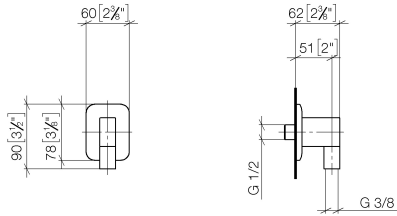

28 450 845

- Salida ducha de 3/8"
- Roseta 60 x 78 mm
- Racor 1/2"

Protección contra reflujo.

	Dark Platinum cepillado	28 450 845-99
	Cromo	28 450 845-00
	Platino cepillado	28 450 845-06
	Dark Chrome	28 450 845-19
	Oro claro	28 450 845-26
	Oro claro cepillado	28 450 845-27
	Negro mate	28 450 845-33
	Cromo cepillado	28 450 845-93

Complementos recomendados

- Cuerpo empotrado -** 35 085 970 90
- Profundidad de montaje mín. 90 mm
 - Profundidad de montaje máx. 163 mm

28 450 845

mm [inches]

Diagrama de flujo

Códigos y Estándares

Scottish Water
Byelaws

UK Water Supply
Regulations

LISSÉ Codo de conexión a pared - Dark Platinum cepillado

LISSÉ

28 450 845

Certificado

WRAS_2310

28 450 845

Versión del producto de 3/2/2021