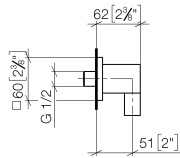

Codo de conexión a pared - Oro claro cepillado

IMO

28 450 980

- Salida ducha de 3/8"
- Roseta 60 x 60 mm
- Racor 1/2"

Protección contra reflujo.

Encaja con: IMO, MEM, CL.1, CYO

| | | |
|--------------------------------------------------------------------------------------|-------------------------------|---------------|
|  | Oro claro cepillado | 28 450 980-27 |
|  | Cromo | 28 450 980-00 |
|  | Platino cepillado | 28 450 980-06 |
|  | Platino | 28 450 980-08 |
|  | Latón (Oro 23k) | 28 450 980-09 |
|  | Dark Chrome | 28 450 980-19 |
|  | Latón cepillado (Oro 23k) | 28 450 980-28 |
|  | Negro mate | 28 450 980-33 |
|  | Champagne cepillado (Oro 22k) | 28 450 980-46 |
|  | Champagne (Oro 22k) | 28 450 980-47 |
|  | Cromo cepillado | 28 450 980-93 |
|  | Dark Platinum cepillado | 28 450 980-99 |

Complementos recomendados

Cuerpo empotrado -

35 085 970 90

- Profundidad de montaje mín. 90 mm
- Profundidad de montaje máx. 163 mm

28 450 980

mm [inches]

Diagrama de flujo

Códigos y Estándares

EN 1717

Scottish Water
Byelaws

UK Water Supply
Regulations

Codo de conexión a pared - Oro claro cepillado

IMO

28 450 980

Certificado

WRAS_2310

Belgaqua_22_280_2

28 450 980

Versión del producto de 3/2/2021

Codo de conexión a pared - Oro claro cepillado

IMO

28 450 980

Lista de piezas de recambios

Versión del producto de 3/2/2021