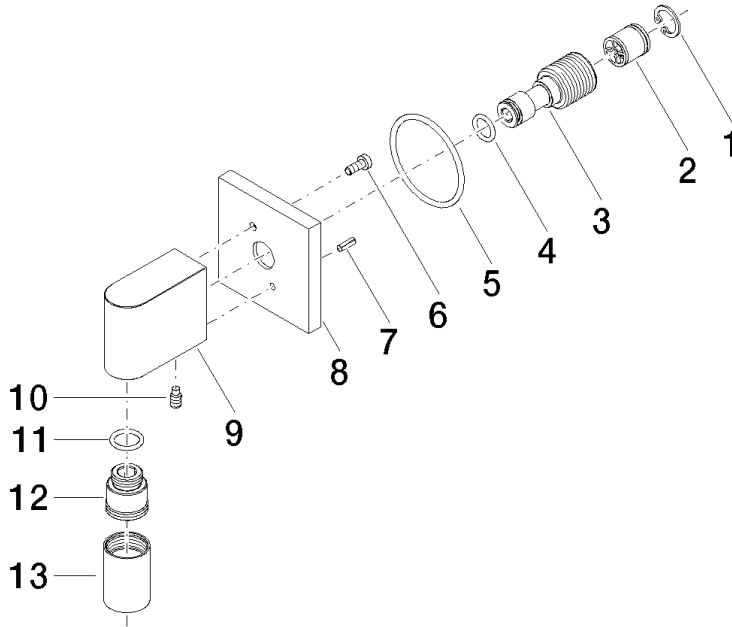

Codo de conexión a pared - Oro claro cepillado

IMO

28 450 980

- Salida ducha de 3/8"
- Roseta 60 x 60 mm
- Racor 1/2"

Protección contra reflujo.

Encaja con: IMO, MEM, CL.1, CYO

| | | |
|--------------------------------------------------------------------------------------|-------------------------------|---------------|
|  | Oro claro cepillado | 28 450 980-27 |
|  | Cromo | 28 450 980-00 |
|  | Platino cepillado | 28 450 980-06 |
|  | Platino | 28 450 980-08 |
|  | Latón (Oro 23k) | 28 450 980-09 |
|  | Dark Chrome | 28 450 980-19 |
|  | Latón cepillado (Oro 23k) | 28 450 980-28 |
|  | Negro mate | 28 450 980-33 |
|  | Champagne cepillado (Oro 22k) | 28 450 980-46 |
|  | Champagne (Oro 22k) | 28 450 980-47 |
|  | Cromo cepillado | 28 450 980-93 |
|  | Dark Platinum cepillado | 28 450 980-99 |

Complementos recomendados

Cuerpo empotrado -

35 085 970 90

- Profundidad de montaje mín. 90 mm
- Profundidad de montaje máx. 163 mm

28 450 980

mm [inches]

Diagrama de flujo

Códigos y Estándares

EN 1717

Scottish Water
Byelaws

UK Water Supply
Regulations

Codo de conexión a pared - Oro claro cepillado

IMO

28 450 980

Certificado

WRAS_2310

Belgaqua_22_280_2

28 450 980

Versión del producto de 3/2/2021

Codo de conexión a pared - Oro claro cepillado

IMO

28 450 980

Lista de piezas de recambios

Versión del producto de 3/2/2021