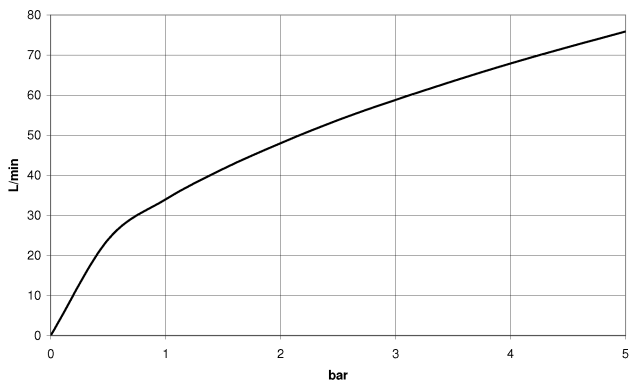

Codo de conexión a pared - Oro claro cepillado

IMO

28 450 980

- Salida ducha de 3/8"
- Roseta 60 x 60 mm
- Racor 1/2"

Protección contra reflujo.

Encaja con: IMO, MEM, CL.1, CYO

| | | |
|--------------------------------------------------------------------------------------|-------------------------------|---------------|
|  | Oro claro cepillado | 28 450 980-27 |
|  | Cromo | 28 450 980-00 |
|  | Platino cepillado | 28 450 980-06 |
|  | Platino | 28 450 980-08 |
|  | Latón (Oro 23k) | 28 450 980-09 |
|  | Dark Chrome | 28 450 980-19 |
|  | Latón cepillado (Oro 23k) | 28 450 980-28 |
|  | Negro mate | 28 450 980-33 |
|  | Champagne cepillado (Oro 22k) | 28 450 980-46 |
|  | Champagne (Oro 22k) | 28 450 980-47 |
|  | Cromo cepillado | 28 450 980-93 |
|  | Dark Platinum cepillado | 28 450 980-99 |

Complementos recomendados

Cuerpo empotrado -

35 085 970 90

- Profundidad de montaje mín. 90 mm
- Profundidad de montaje máx. 163 mm

28 450 980

mm [inches]

Diagrama de flujo

Códigos y Estándares