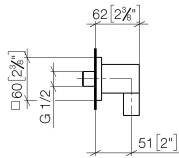

Codo de conexión a pared - Champagne cepillado (Oro 22k)

IMO

28 450 980

- Salida ducha de 3/8"
- Roseta 60 x 60 mm
- Racor 1/2"

Protección contra reflujo.

Encaja con: IMO, MEM, CL.1, CYO

	Champagne cepillado (Oro 22k)	28 450 980-46
	Cromo	28 450 980-00
	Platino cepillado	28 450 980-06
	Platino	28 450 980-08
	Latón (Oro 23k)	28 450 980-09
	Dark Chrome	28 450 980-19
	Oro claro cepillado	28 450 980-27
	Latón cepillado (Oro 23k)	28 450 980-28
	Negro mate	28 450 980-33
	Champagne (Oro 22k)	28 450 980-47
	Cromo cepillado	28 450 980-93
	Dark Platinum cepillado	28 450 980-99

Complementos recomendados

- Cuerpo empotrado -** 35 085 970 90
- Profundidad de montaje máx. 163 mm
  - Profundidad de montaje mín. 90 mm

28 450 980

mm [inches]