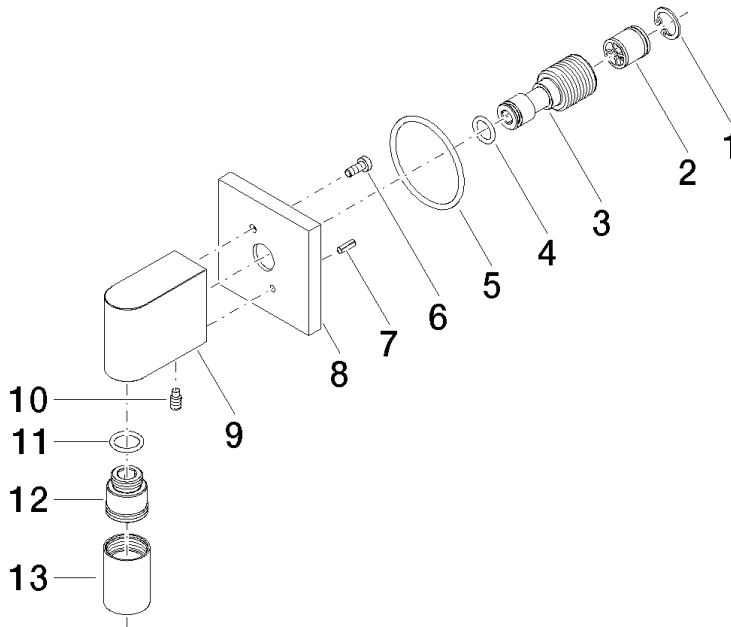

28 450 980

Versión del producto de 3/2/2021