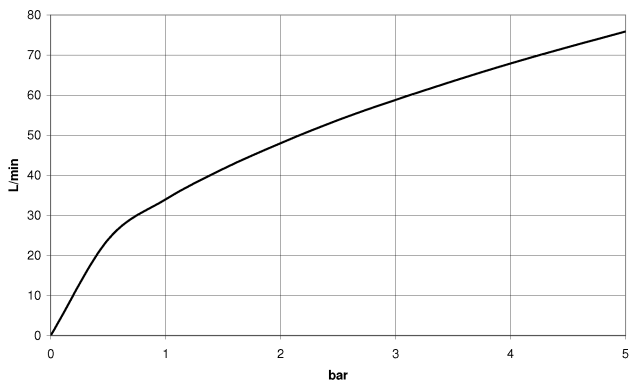

Codo de conexión a pared - Champagne (Oro 22k)

IMO

28 450 980

- Salida ducha de 3/8"
- Roseta 60 x 60 mm
- Racor 1/2"

Protección contra reflujo.

Encaja con: IMO, MEM, CL.1, CYO

	Champagne (Oro 22k)	28 450 980-47
	Cromo	28 450 980-00
	Platino cepillado	28 450 980-06
	Platino	28 450 980-08
	Latón (Oro 23k)	28 450 980-09
	Dark Chrome	28 450 980-19
	Oro claro cepillado	28 450 980-27
	Latón cepillado (Oro 23k)	28 450 980-28
	Negro mate	28 450 980-33
	Champagne cepillado (Oro 22k)	28 450 980-46
	Cromo cepillado	28 450 980-93
	Dark Platinum cepillado	28 450 980-99

Complementos recomendados

Cuerpo empotrado -

35 085 970 90

- Profundidad de montaje máx. 163 mm
- Profundidad de montaje mín. 90 mm

28 450 980

mm [inches]

Diagrama de flujo

Códigos y Estándares

EN 1717

Scottish Water
Byelaws

UK Water Supply
Regulations

Codo de conexión a pared - Champagne (Oro 22k)

IMO

28 450 980

Certificado

WRAS_2310