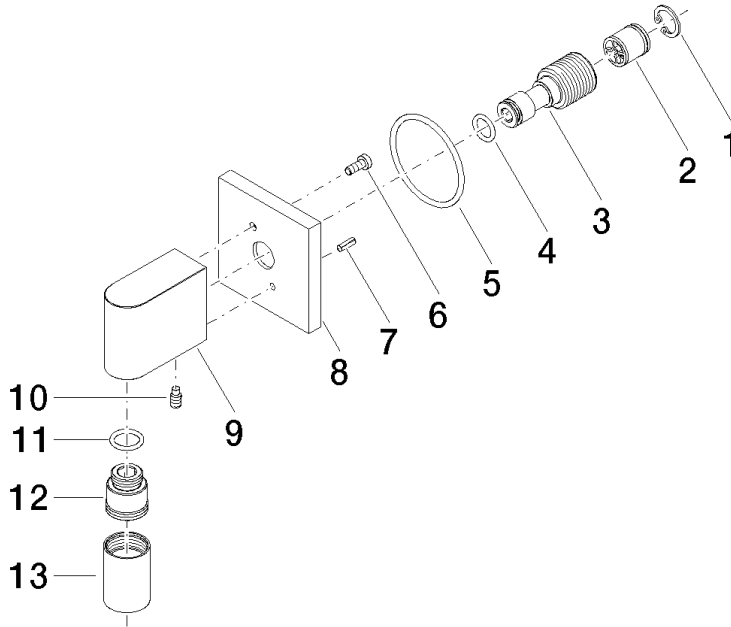

Complementos recomendados

Cuerpo empotrado -

35 085 970 90

- Profundidad de montaje máx. 163 mm
- Profundidad de montaje mín. 90 mm

28 450 980

mm [inches]

Diagrama de flujo

Códigos y Estándares

EN 1717

Scottish Water
Byelaws

UK Water Supply
Regulations

Codo de conexión a pared - Champagne (Oro 22k)

IMO

28 450 980

Certificado

WRAS_2310

Belgaqua_22_280_2

28 450 980

Versión del producto de 3/2/2021

Codo de conexión a pared - Champagne (Oro 22k)

IMO

28 450 980

Lista de piezas de recambios

Versión del producto de 3/2/2021

N°	Número de artículo	Denominación	Cantidad de montaje	Plazo de entrega
	09 16 01 014 90	anillo	13	2