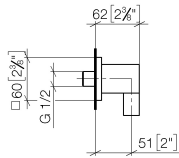

Codo de conexión a pared - Champagne (Oro 22k)

IMO

28 450 980

- Salida ducha de 3/8"
- Roseta 60 x 60 mm
- Racor 1/2"

Protección contra reflujo.

Encaja con: IMO, MEM, CL.1, CYO

	Champagne (Oro 22k)	28 450 980-47
	Cromo	28 450 980-00
	Platino cepillado	28 450 980-06
	Platino	28 450 980-08
	Latón (Oro 23k)	28 450 980-09
	Dark Chrome	28 450 980-19
	Oro claro cepillado	28 450 980-27
	Latón cepillado (Oro 23k)	28 450 980-28
	Negro mate	28 450 980-33
	Champagne cepillado (Oro 22k)	28 450 980-46
	Cromo cepillado	28 450 980-93
	Dark Platinum cepillado	28 450 980-99

Complementos recomendados

Cuerpo empotrado -

35 085 970 90

- Profundidad de montaje máx. 163 mm
- Profundidad de montaje mín. 90 mm

28 450 980

mm [inches]

Diagrama de flujo

Códigos y Estándares

EN 1717

Scottish Water
Byelaws

UK Water Supply
Regulations

Codo de conexión a pared - Champagne (Oro 22k)

IMO

28 450 980

Certificado

WRAS_2310

N°	Número de artículo	Denominación	Cantidad de montaje	Plazo de entrega
	09 16 01 014 90	anillo	13	2