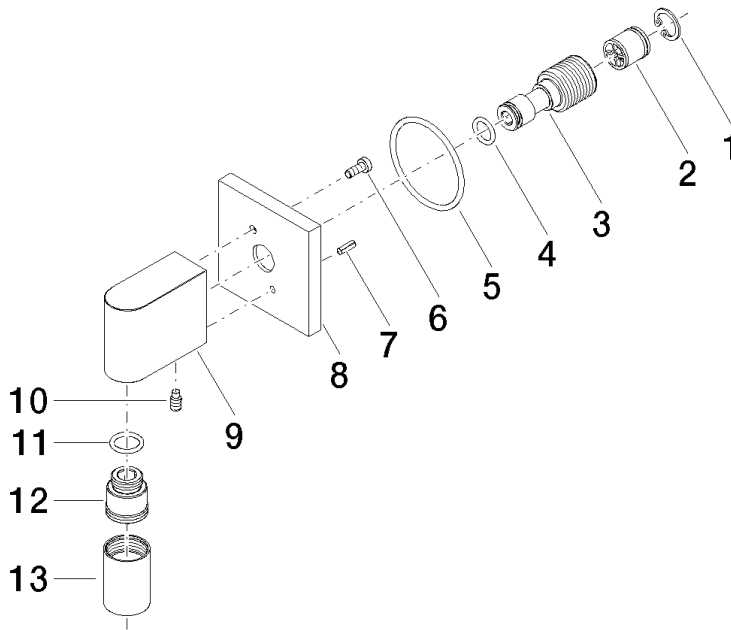

28 450 980

Versión del producto hasta 7/6/2018

Versión del producto de 7/6/2018 a 3/2/2021

Versión del producto de 3/2/2021

Piezas para otros
acabados pueden
encontrarse aquí:
Cromo