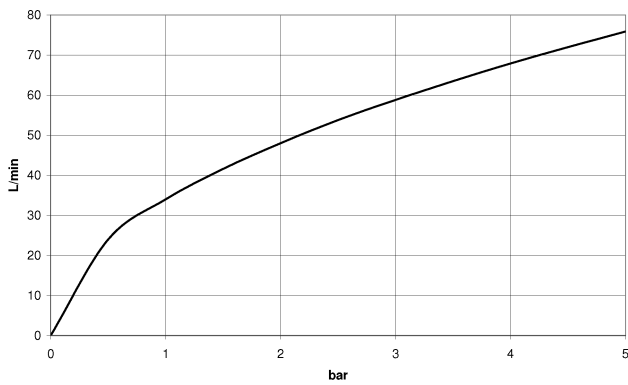

28 450 980

- Salida ducha de 3/8"
- Roseta 60 x 60 mm
- Racor 1/2"

Protección contra reflujo.

Encaja con: IMO, MEM, CL.1, CYO

	Cromo cepillado	28 450 980-93
	Cromo	28 450 980-00
	Platino cepillado	28 450 980-06
	Platino	28 450 980-08
	Latón (Oro 23k)	28 450 980-09
	Dark Chrome	28 450 980-19
	Oro claro cepillado	28 450 980-27
	Latón cepillado (Oro 23k)	28 450 980-28
	Negro mate	28 450 980-33
	Champagne cepillado (Oro 22k)	28 450 980-46
	Champagne (Oro 22k)	28 450 980-47
	Dark Platinum cepillado	28 450 980-99

28 450 980

mm [inches]

### Diagrama de flujo