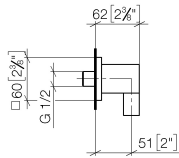

28 450 980

- Salida ducha de 3/8"
- Roseta 60 x 60 mm
- Racor 1/2"

Protección contra reflujo.

Encaja con: IMO, MEM, CL.1, CYO

	Cromo cepillado	28 450 980-93
	Cromo	28 450 980-00
	Platino cepillado	28 450 980-06
	Platino	28 450 980-08
	Latón (Oro 23k)	28 450 980-09
	Dark Chrome	28 450 980-19
	Oro claro cepillado	28 450 980-27
	Latón cepillado (Oro 23k)	28 450 980-28
	Negro mate	28 450 980-33
	Champagne cepillado (Oro 22k)	28 450 980-46
	Champagne (Oro 22k)	28 450 980-47
	Dark Platinum cepillado	28 450 980-99

28 450 980

mm [inches]