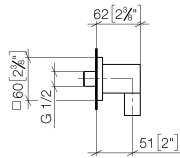

Codo de conexión a pared - Dark Platinum cepillado

IMO

28 450 980

- Salida ducha de 3/8"
- Roseta 60 x 60 mm
- Racor 1/2"

Protección contra reflujo.

Encaja con: IMO, MEM, CL.1, CYO

	Dark Platinum cepillado	28 450 980-99
	Cromo	28 450 980-00
	Platino cepillado	28 450 980-06
	Platino	28 450 980-08
	Latón (Oro 23k)	28 450 980-09
	Dark Chrome	28 450 980-19
	Oro claro cepillado	28 450 980-27
	Latón cepillado (Oro 23k)	28 450 980-28
	Negro mate	28 450 980-33
	Champagne cepillado (Oro 22k)	28 450 980-46
	Champagne (Oro 22k)	28 450 980-47
	Cromo cepillado	28 450 980-93

Complementos recomendados

Cuerpo empotrado -

- Profundidad de montaje máx. 163 mm
- Profundidad de montaje mín. 90 mm

35 085 970 90

28 450 980

mm [inches]

Diagrama de flujo

Códigos y Estándares