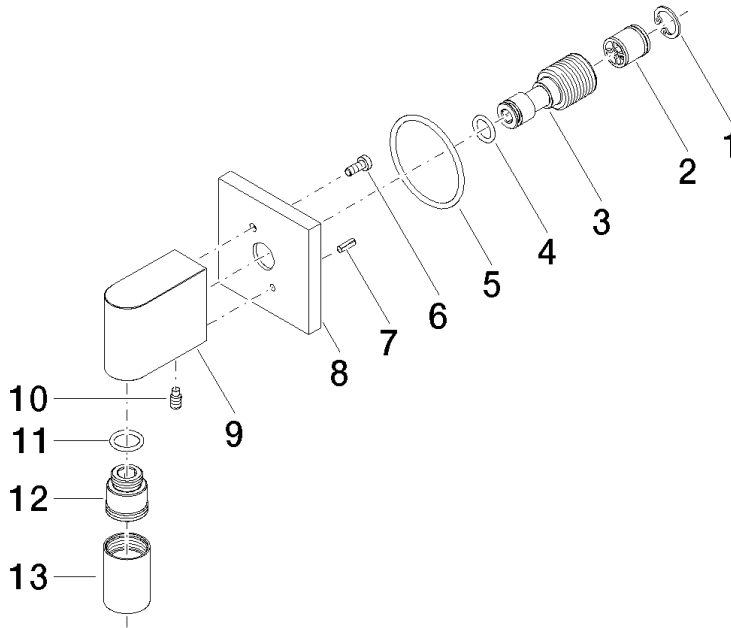

28 450 980

Versión del producto hasta 7/6/2018

Versión del producto de 7/6/2018 a 3/2/2021

Versión del producto de 3/2/2021