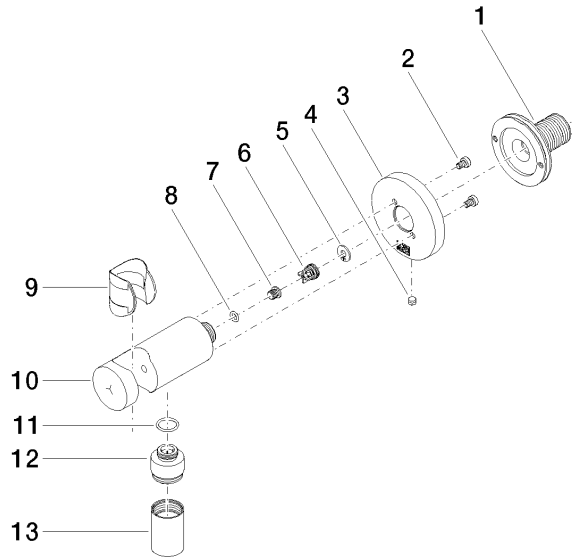

EDITION PRO Codo de conexión a pared - Cromo

28 490 626

- Salida ducha de 3/8"
- Roseta Ø 60 mm
- Racor 1/2"
- Seguridad intrínseca contra el reflujo

	Cromo	28 490 626-00
	Negro mate	28 490 626-33
	Cromo cepillado	28 490 626-93

Complementos necesarios

- Cuerpo empotrado -** 35 085 970 90
- Profundidad de montaje mín. 90 mm
 - Profundidad de montaje máx. 163 mm

EDITION PRO Codo de conexión a pared - Cromo

28 490 626

mm [inches]

Diagrama de flujo

EDITION PRO Codo de conexión a pared - Cromo

28 490 626

EDITION PRO Codo de conexión a pared - Cromo

28 490 626

Lista de piezas de recambios

N°	Número de artículo	Denominación	Cantidad de montaje	Plazo de entrega
	90 24 03 280 00 90	boquilla	13	2