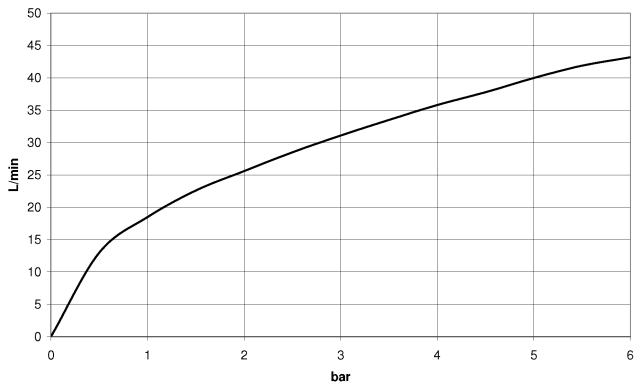

EDITION PRO Codo de conexión a pared - Cromo

28 490 626

- Salida ducha de 3/8"
- Roseta Ø 60 mm
- Racor 1/2"
- Seguridad intrínseca contra el reflujo

	Cromo	28 490 626-00
	Negro mate	28 490 626-33
	Cromo cepillado	28 490 626-93

Complementos necesarios

- Cuerpo empotrado -** 35 085 970 90
- Profundidad de montaje mín. 90 mm
 - Profundidad de montaje máx. 163 mm

EDITION PRO Codo de conexión a pared - Cromo

28 490 626

mm [inches]

Diagrama de flujo