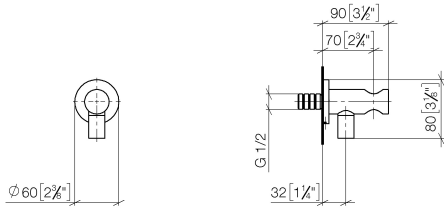

EDITION PRO Codo de conexión a pared - Cromo

28 490 626

- Salida ducha de 3/8"
- Roseta Ø 60 mm
- Racor 1/2"
- Seguridad intrínseca contra el reflujo

	Cromo	28 490 626-00
	Negro mate	28 490 626-33
	Cromo cepillado	28 490 626-93

Complementos necesarios

- Cuerpo empotrado -** 35 085 970 90
- Profundidad de montaje mín. 90 mm
 - Profundidad de montaje máx. 163 mm

EDITION PRO Codo de conexión a pared - Cromo

28 490 626

mm [inches]

Diagrama de flujo

EDITION PRO Codo de conexión a pared - Cromo

28 490 626

EDITION PRO Codo de conexión a pared - Cromo

28 490 626

Lista de piezas de recambios

N°	Número de artículo	Denominación	Cantidad de montaje	Plazo de entrega
	90 24 03 280 00 90	boquilla	13	2