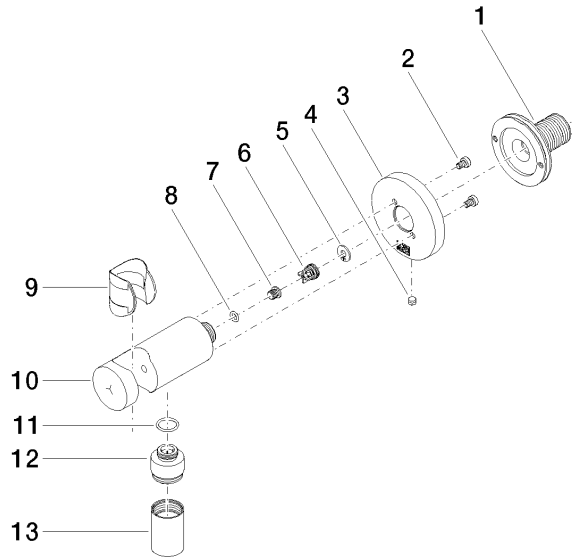

EDITION PRO Codo de conexión a pared - Negro mate

28 490 626

- Salida ducha de 3/8"
- Roseta Ø 60 mm
- Racor 1/2"
- Seguridad intrínseca contra el reflujo

	Negro mate	28 490 626-33
	Cromo	28 490 626-00
	Cromo cepillado	28 490 626-93

Complementos necesarios

- Cuerpo empotrado -** 35 085 970 90
- Profundidad de montaje mín. 90 mm
 - Profundidad de montaje máx. 163 mm

EDITION PRO Codo de conexión a pared - Negro mate

28 490 626

mm [inches]

Diagrama de flujo

EDITION PRO Codo de conexión a pared - Negro mate

28 490 626

EDITION PRO Codo de conexión a pared - Negro mate

28 490 626

Lista de piezas de recambios

N°	Número de artículo	Denominación	Cantidad de montaje	Plazo de entrega
	90 24 03 280 00 90	boquilla	13	2