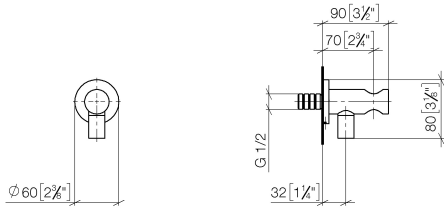

EDITION PRO Codo de conexión a pared - Negro mate

28 490 626

- Salida ducha de 3/8"
- Roseta Ø 60 mm
- Racor 1/2"
- Seguridad intrínseca contra el reflujo

	Negro mate	28 490 626-33
	Cromo	28 490 626-00
	Cromo cepillado	28 490 626-93

Complementos necesarios

- Cuerpo empotrado -** 35 085 970 90
- Profundidad de montaje mín. 90 mm
 - Profundidad de montaje máx. 163 mm

EDITION PRO Codo de conexión a pared - Negro mate

28 490 626

mm [inches]

Diagrama de flujo

EDITION PRO Codo de conexión a pared - Negro mate

28 490 626

EDITION PRO Codo de conexión a pared - Negro mate

28 490 626

Lista de piezas de recambios

N°	Número de artículo	Denominación	Cantidad de montaje	Plazo de entrega
	90 24 03 280 00 90	boquilla	13	2