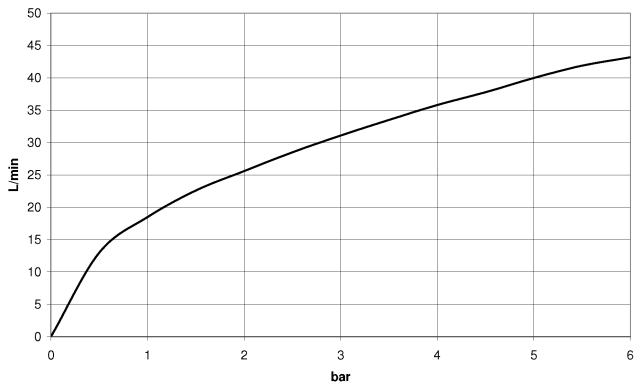

Diagrama de flujo