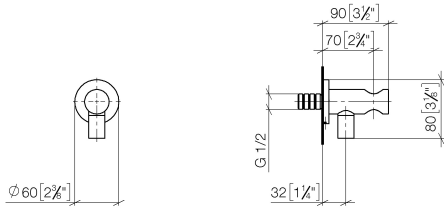

EDITION PRO Codo de conexión a pared - Cromo cepillado

28 490 626

- Salida ducha de 3/8"
- Roseta Ø 60 mm
- Racor 1/2"
- Seguridad intrínseca contra el reflujo

	Cromo cepillado	28 490 626-93
	Cromo	28 490 626-00
	Negro mate	28 490 626-33

Complementos necesarios

- Cuerpo empotrado -** 35 085 970 90
- Profundidad de montaje mín. 90 mm
 - Profundidad de montaje máx. 163 mm

EDITION PRO Codo de conexión a pared - Cromo cepillado

28 490 626

mm [inches]

Diagrama de flujo

EDITION PRO Codo de conexión a pared - Cromo cepillado

28 490 626

EDITION PRO Codo de conexión a pared - Cromo cepillado

28 490 626

Lista de piezas de recambios

N°	Número de artículo	Denominación	Cantidad de montaje	Plazo de entrega
	90 24 03 280 00 90	boquilla	13	2