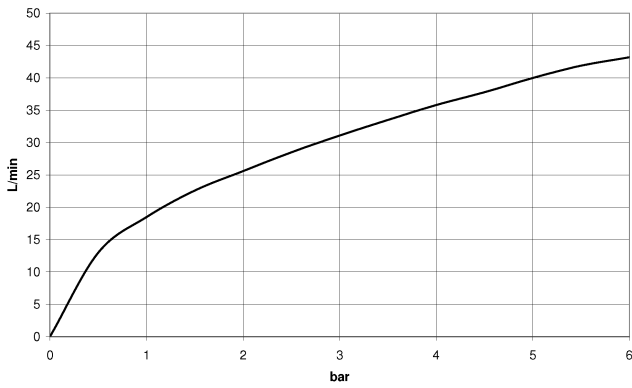

Diagrama de flujo