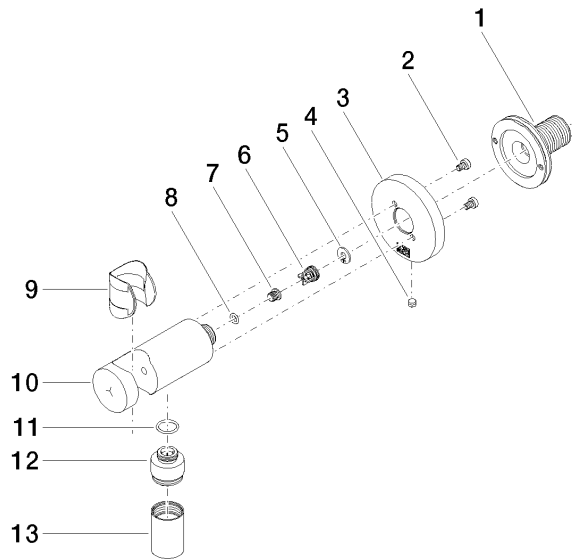

EDITION PRO Codo de conexión a pared - Cromo cepillado

28 490 626

- Salida ducha de 3/8"
- Roseta Ø 60 mm
- Racor 1/2"
- Seguridad intrínseca contra el reflujo

	Cromo cepillado	28 490 626-93
	Cromo	28 490 626-00
	Negro mate	28 490 626-33

Complementos necesarios

- Cuerpo empotrado -** 35 085 970 90
- Profundidad de montaje mín. 90 mm
 - Profundidad de montaje máx. 163 mm

EDITION PRO Codo de conexión a pared - Cromo cepillado

28 490 626

mm [inches]

Diagrama de flujo

EDITION PRO Codo de conexión a pared - Cromo cepillado

28 490 626

EDITION PRO Codo de conexión a pared - Cromo cepillado

28 490 626

Lista de piezas de recambios

N°	Número de artículo	Denominación	Cantidad de montaje	Plazo de entrega
	90 24 03 280 00 90	boquilla	13	2