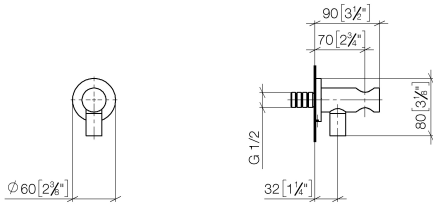

28 490 660

- Salida ducha de 3/8"
- Roseta Ø 60 mm
- Racor 1/2"

Protección contra reflujo.

Encaja con: TARA, VAIA, META

	Cromo	28 490 660-00
	Platino cepillado	28 490 660-06
	Platino	28 490 660-08
	Dark Chrome	28 490 660-19
	Oro claro	28 490 660-26
	Oro claro cepillado	28 490 660-27
	Latón cepillado (Oro 23k)	28 490 660-28
	Negro mate	28 490 660-33
	Bronce cepillado	28 490 660-42
	Champagne cepillado (Oro 22k)	28 490 660-46
	Champagne (Oro 22k)	28 490 660-47
	Cyprum	28 490 660-49
	Cromo cepillado	28 490 660-93
	Dark Platinum cepillado	28 490 660-99

Complementos recomendados

Cuerpo empotrado -

- Profundidad de montaje máx. 163 mm
- Profundidad de montaje mín. 90 mm

35 085 970 90

28 490 660

mm [inches]

Diagrama de flujo

Códigos y Estándares

EN 1717

Scottish Water
Byelaws

UK Water Supply
Regulations

Codo de conexión a pared con soporte de ducha integrado - Cromo

TARA

28 490 660

Certificado

Belgaqua_21-024-2 WRAS_1912

28 490 660

Versión del producto de 10/1/2023

Codo de conexión a pared con soporte de ducha integrado - Cromo

TARA

28 490 660

Lista de piezas de recambios

Versión del producto de 10/1/2023

N°	Número de artículo	Denominación	Cantidad de montaje	Plazo de entrega
	90 24 03 280 00 90	boquilla	14	2