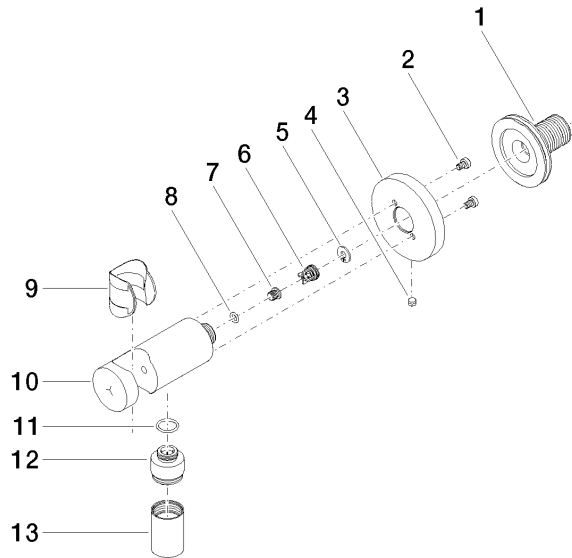

28 490 660

- Salida ducha de 3/8"
- Roseta Ø 60 mm
- Racor 1/2"

Protección contra reflujo.

Encaja con: TARA, VAIA, META

	Cromo	28 490 660-00
	Platino cepillado	28 490 660-06
	Platino	28 490 660-08
	Dark Chrome	28 490 660-19
	Oro claro	28 490 660-26
	Oro claro cepillado	28 490 660-27
	Latón cepillado (Oro 23k)	28 490 660-28
	Negro mate	28 490 660-33
	Bronce cepillado	28 490 660-42
	Champagne cepillado (Oro 22k)	28 490 660-46
	Champagne (Oro 22k)	28 490 660-47
	Cyprum	28 490 660-49
	Cromo cepillado	28 490 660-93
	Dark Platinum cepillado	28 490 660-99

Complementos recomendados

Cuerpo empotrado -

- Profundidad de montaje máx. 163 mm
- Profundidad de montaje mín. 90 mm

35 085 970 90

28 490 660

mm [inches]

Diagrama de flujo

Códigos y Estándares

EN 1717

Scottish Water
Byelaws

UK Water Supply
Regulations

Codo de conexión a pared con soporte de ducha integrado - Cromo

TARA

28 490 660

Certificado

Belgaqua_21-024-2 WRAS_1912

28 490 660

Versión del producto de 10/1/2023

Codo de conexión a pared con soporte de ducha integrado - Cromo

TARA

28 490 660

Lista de piezas de recambios

Versión del producto de 10/1/2023

N°	Número de artículo	Denominación	Cantidad de montaje	Plazo de entrega
	90 24 03 280 00 90	boquilla	14	2