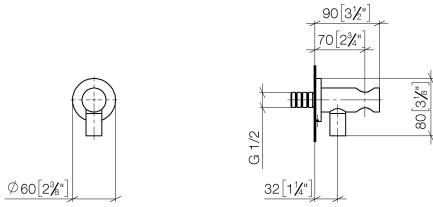

28 490 660

- Salida ducha de 3/8"
- Roseta Ø 60 mm
- Racor 1/2"

Protección contra reflujo.

Encaja con: TARA, VAIA, META

	Dark Chrome	28 490 660-19
	Cromo	28 490 660-00
	Platino cepillado	28 490 660-06
	Platino	28 490 660-08
	Oro claro	28 490 660-26
	Oro claro cepillado	28 490 660-27
	Latón cepillado (Oro 23k)	28 490 660-28
	Negro mate	28 490 660-33
	Bronce cepillado	28 490 660-42
	Champagne cepillado (Oro 22k)	28 490 660-46
	Champagne (Oro 22k)	28 490 660-47
	Cyprum	28 490 660-49
	Cromo cepillado	28 490 660-93
	Dark Platinum cepillado	28 490 660-99

28 490 660

mm [inches]

Diagrama de flujo

28 490 660

Piezas para otros
acabados pueden
encontrarse aquí:
Cromo

28 490 660

Lista de piezas de recambios