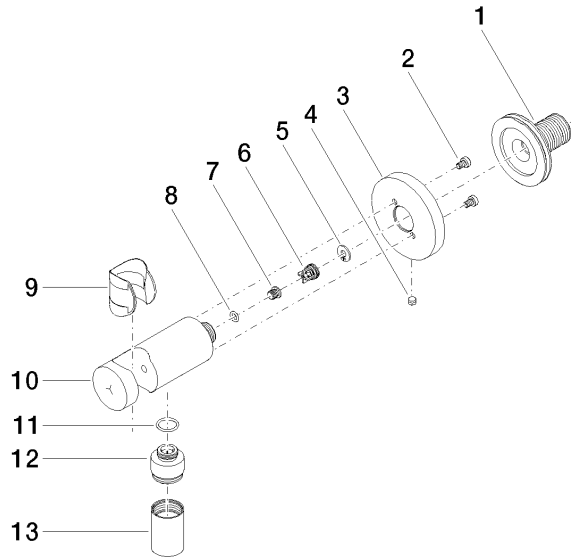

28 490 660

- Salida ducha de 3/8"
- Roseta Ø 60 mm
- Racor 1/2"

Protección contra reflujo.

Encaja con: TARA, VAIA, META

	Dark Chrome	28 490 660-19
	Cromo	28 490 660-00
	Platino cepillado	28 490 660-06
	Platino	28 490 660-08
	Oro claro	28 490 660-26
	Oro claro cepillado	28 490 660-27
	Latón cepillado (Oro 23k)	28 490 660-28
	Negro mate	28 490 660-33
	Bronce cepillado	28 490 660-42
	Champagne cepillado (Oro 22k)	28 490 660-46
	Champagne (Oro 22k)	28 490 660-47
	Cyprum	28 490 660-49
	Cromo cepillado	28 490 660-93
	Dark Platinum cepillado	28 490 660-99

28 490 660

mm [inches]

Diagrama de flujo

28 490 660

Piezas para otros
acabados pueden
encontrarse aquí:
Cromo

28 490 660

Lista de piezas de recambios