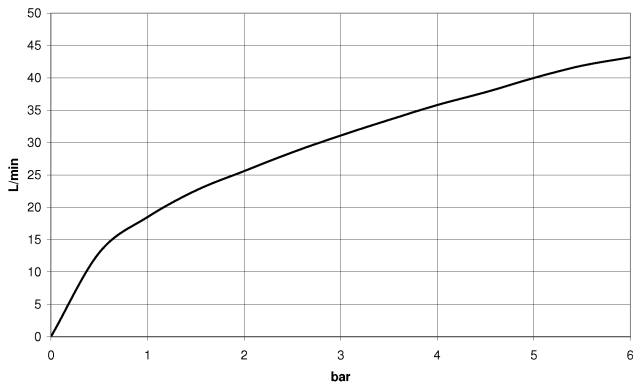

28 490 660

- Salida ducha de 3/8"
- Roseta Ø 60 mm
- Racor 1/2"

Protección contra reflujo.

Encaja con: TARA, VAIA, META

	Oro claro	28 490 660-26
	Cromo	28 490 660-00
	Platino cepillado	28 490 660-06
	Platino	28 490 660-08
	Dark Chrome	28 490 660-19
	Oro claro cepillado	28 490 660-27
	Latón cepillado (Oro 23k)	28 490 660-28
	Negro mate	28 490 660-33
	Bronce cepillado	28 490 660-42
	Champagne cepillado (Oro 22k)	28 490 660-46
	Champagne (Oro 22k)	28 490 660-47
	Cyprum	28 490 660-49
	Cromo cepillado	28 490 660-93
	Dark Platinum cepillado	28 490 660-99

28 490 660

mm [inches]

Diagrama de flujo

28 490 660

Versión del producto de 10/1/2023

Piezas para otros acabados pueden encontrarse aquí:
Cromo

Codo de conexión a pared con soporte de ducha integrado - Oro claro