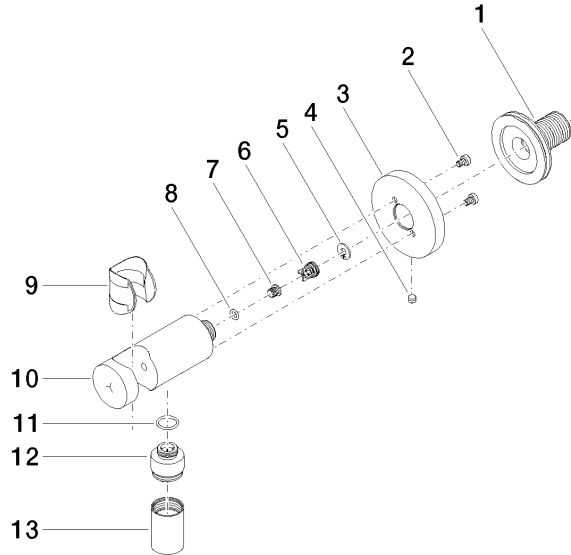

28 490 660

- Salida ducha de 3/8"
- Roseta Ø 60 mm
- Racor 1/2"

Protección contra reflujo.

Encaja con: TARA, VAIA, META

	Oro claro	28 490 660-26
	Cromo	28 490 660-00
	Platino cepillado	28 490 660-06
	Platino	28 490 660-08
	Dark Chrome	28 490 660-19
	Oro claro cepillado	28 490 660-27
	Latón cepillado (Oro 23k)	28 490 660-28
	Negro mate	28 490 660-33
	Bronce cepillado	28 490 660-42
	Champagne cepillado (Oro 22k)	28 490 660-46
	Champagne (Oro 22k)	28 490 660-47
	Cyprum	28 490 660-49
	Cromo cepillado	28 490 660-93
	Dark Platinum cepillado	28 490 660-99

28 490 660

mm [inches]

Diagrama de flujo

28 490 660

Versión del producto de 10/1/2023

Piezas para otros acabados pueden encontrarse aquí:
Cromo

Codo de conexión a pared con soporte de ducha integrado - Oro claro

TARA

28 490 660

Lista de piezas de recambios

Versión del producto de 10/1/2023

N°	Número de artículo	Denominación	Cantidad de montaje	Plazo de entrega
	90 24 03 280 00 90	boquilla	14	2