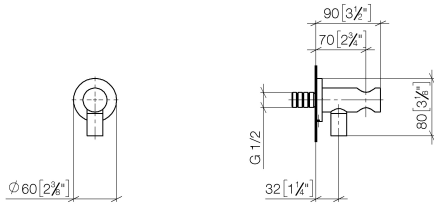

28 490 660

- Salida ducha de 3/8"
- Roseta Ø 60 mm
- Racor 1/2"

Protección contra reflujo.

Encaja con: TARA, VAIA, META

	Oro claro	28 490 660-26
	Cromo	28 490 660-00
	Platino cepillado	28 490 660-06
	Platino	28 490 660-08
	Dark Chrome	28 490 660-19
	Oro claro cepillado	28 490 660-27
	Latón cepillado (Oro 23k)	28 490 660-28
	Negro mate	28 490 660-33
	Bronce cepillado	28 490 660-42
	Champagne cepillado (Oro 22k)	28 490 660-46
	Champagne (Oro 22k)	28 490 660-47
	Cyprum	28 490 660-49
	Cromo cepillado	28 490 660-93
	Dark Platinum cepillado	28 490 660-99

28 490 660

mm [inches]

Diagrama de flujo

28 490 660

Versión del producto de 10/1/2023

Piezas para otros acabados pueden encontrarse aquí:
Cromo

Codo de conexión a pared con soporte de ducha integrado - Oro claro

TARA

28 490 660

Lista de piezas de recambios

Versión del producto de 10/1/2023

N°	Número de artículo	Denominación	Cantidad de montaje	Plazo de entrega
	90 24 03 280 00 90	boquilla	14	2