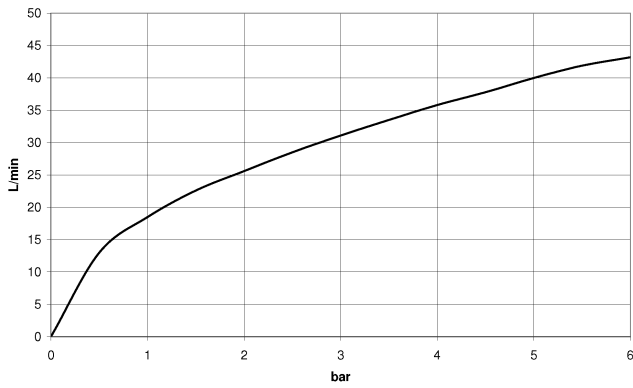

Codo de conexión a pared con soporte de ducha integrado - Champagne (Oro 22k)

TARA

28 490 660

- Salida ducha de 3/8"
- Roseta Ø 60 mm
- Racor 1/2"

Protección contra reflujo.

Encaja con: TARA, VAIA, META

	Champagne (Oro 22k)	28 490 660-47
	Cromo	28 490 660-00
	Platino cepillado	28 490 660-06
	Platino	28 490 660-08
	Dark Chrome	28 490 660-19
	Oro claro	28 490 660-26
	Oro claro cepillado	28 490 660-27
	Latón cepillado (Oro 23k)	28 490 660-28
	Negro mate	28 490 660-33
	Bronce cepillado	28 490 660-42
	Champagne cepillado (Oro 22k)	28 490 660-46
	Cyprum	28 490 660-49
	Cromo cepillado	28 490 660-93
	Dark Platinum cepillado	28 490 660-99

Codo de conexión a pared con soporte de ducha integrado - Champagne (Oro 22k)

TARA

28 490 660
mm [inches]

Diagrama de flujo

Codo de conexión a pared con soporte de ducha integrado - Champagne (Oro 22k)

TARA