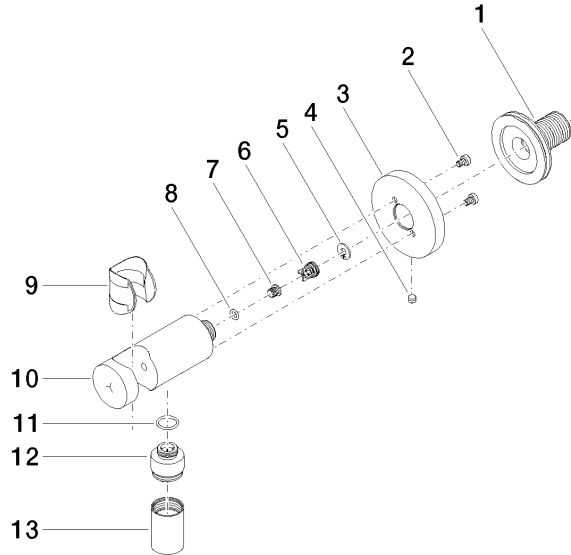

Codo de conexión a pared con soporte de ducha integrado - Champagne (Oro 22k)

TARA

28 490 660

- Salida ducha de 3/8"
- Roseta Ø 60 mm
- Racor 1/2"

Protección contra reflujo.

Encaja con: TARA, VAIA, META

	Champagne (Oro 22k)	28 490 660-47
	Cromo	28 490 660-00
	Platino cepillado	28 490 660-06
	Platino	28 490 660-08
	Dark Chrome	28 490 660-19
	Oro claro	28 490 660-26
	Oro claro cepillado	28 490 660-27
	Latón cepillado (Oro 23k)	28 490 660-28
	Negro mate	28 490 660-33
	Bronce cepillado	28 490 660-42
	Champagne cepillado (Oro 22k)	28 490 660-46
	Cyprum	28 490 660-49
	Cromo cepillado	28 490 660-93
	Dark Platinum cepillado	28 490 660-99

Codo de conexión a pared con soporte de ducha integrado - Champagne (Oro 22k)

TARA

28 490 660
mm [inches]

Diagrama de flujo

Codo de conexión a pared con soporte de ducha integrado - Champagne (Oro 22k)

TARA

28 490 660

Versión del producto de 10/1/2023

Piezas para otros acabados pueden encontrarse aquí:
Cromo

Codo de conexión a pared con soporte de ducha integrado - Champagne (Oro 22k)

TARA

28 490 660

Lista de piezas de recambios

Versión del producto de 10/1/2023

Nº	Número de artículo	Denominación	Cantidad de montaje	Plazo de entrega
	90 24 03 280 00 90	boquilla	14	2