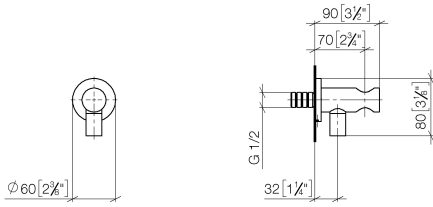

Codo de conexión a pared con soporte de ducha integrado - Champagne (Oro 22k)

TARA

28 490 660

- Salida ducha de 3/8"
- Roseta Ø 60 mm
- Racor 1/2"

Protección contra reflujo.

Encaja con: TARA, VAIA, META

	Champagne (Oro 22k)	28 490 660-47
	Cromo	28 490 660-00
	Platino cepillado	28 490 660-06
	Platino	28 490 660-08
	Dark Chrome	28 490 660-19
	Oro claro	28 490 660-26
	Oro claro cepillado	28 490 660-27
	Latón cepillado (Oro 23k)	28 490 660-28
	Negro mate	28 490 660-33
	Bronce cepillado	28 490 660-42
	Champagne cepillado (Oro 22k)	28 490 660-46
	Cyprum	28 490 660-49
	Cromo cepillado	28 490 660-93
	Dark Platinum cepillado	28 490 660-99

Codo de conexión a pared con soporte de ducha integrado - Champagne (Oro 22k)

TARA

28 490 660
mm [inches]

Diagrama de flujo

Codo de conexión a pared con soporte de ducha integrado - Champagne (Oro 22k)

TARA

28 490 660

Versión del producto de 10/1/2023

Piezas para otros acabados pueden encontrarse aquí:
Cromo

Codo de conexión a pared con soporte de ducha integrado - Champagne (Oro 22k)

TARA

28 490 660

Lista de piezas de recambios

Versión del producto de 10/1/2023

Nº	Número de artículo	Denominación	Cantidad de montaje	Plazo de entrega
	90 24 03 280 00 90	boquilla	14	2