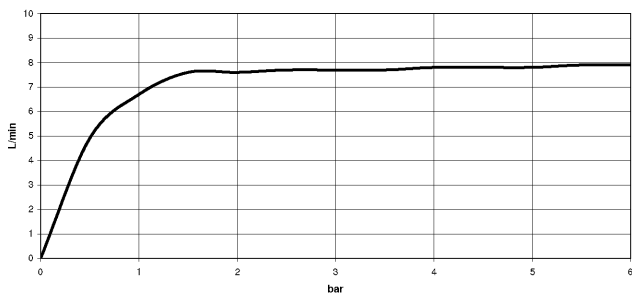

DORNBACHT YAMOU Ducha fija - Cromo

28 503 831

- Saliente 180-210 mm
- Articulación esférica giratoria 30°
- Chorro normal
- Con sistema antical
- Alcahofa de ducha Ø 100mm
- Roseta Ø 55 mm
- Racor 1/2"
- Caudal máx. 6,8 l/min
- Roseta Ø 55 mm

	Cromo	28 503 831-00
	Soft Black	28 503 831-69

DORNBACHT YAMOU Ducha fija - Cromo

28 503 831

Diagrama de flujo

Códigos y Estándares

DIN 4109

ISO 3822

Scottish Water
Byelaws